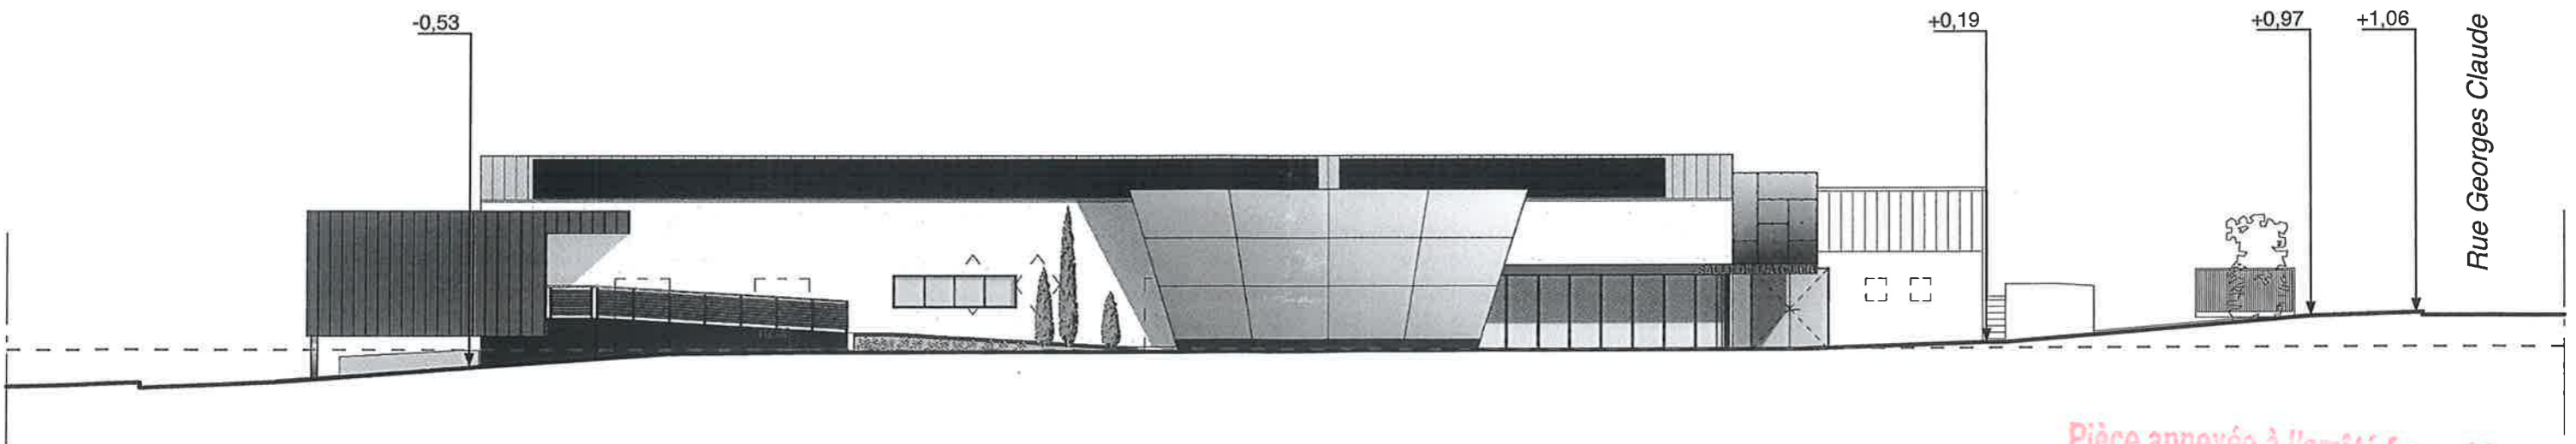

COUPE TOPOGRAPHIQUE - ETAT DES LIEUX

échelle 1/200

COUPE TOPOGRAPHIQUE - PROJET

échelle 1/200

Pièce annexée à l'arrêté favorable

du: 10 JUIL 2018

L'adjoint délégué.

Commune de Vaux sur Mer
Réaménagement de la salle de l'Atelier