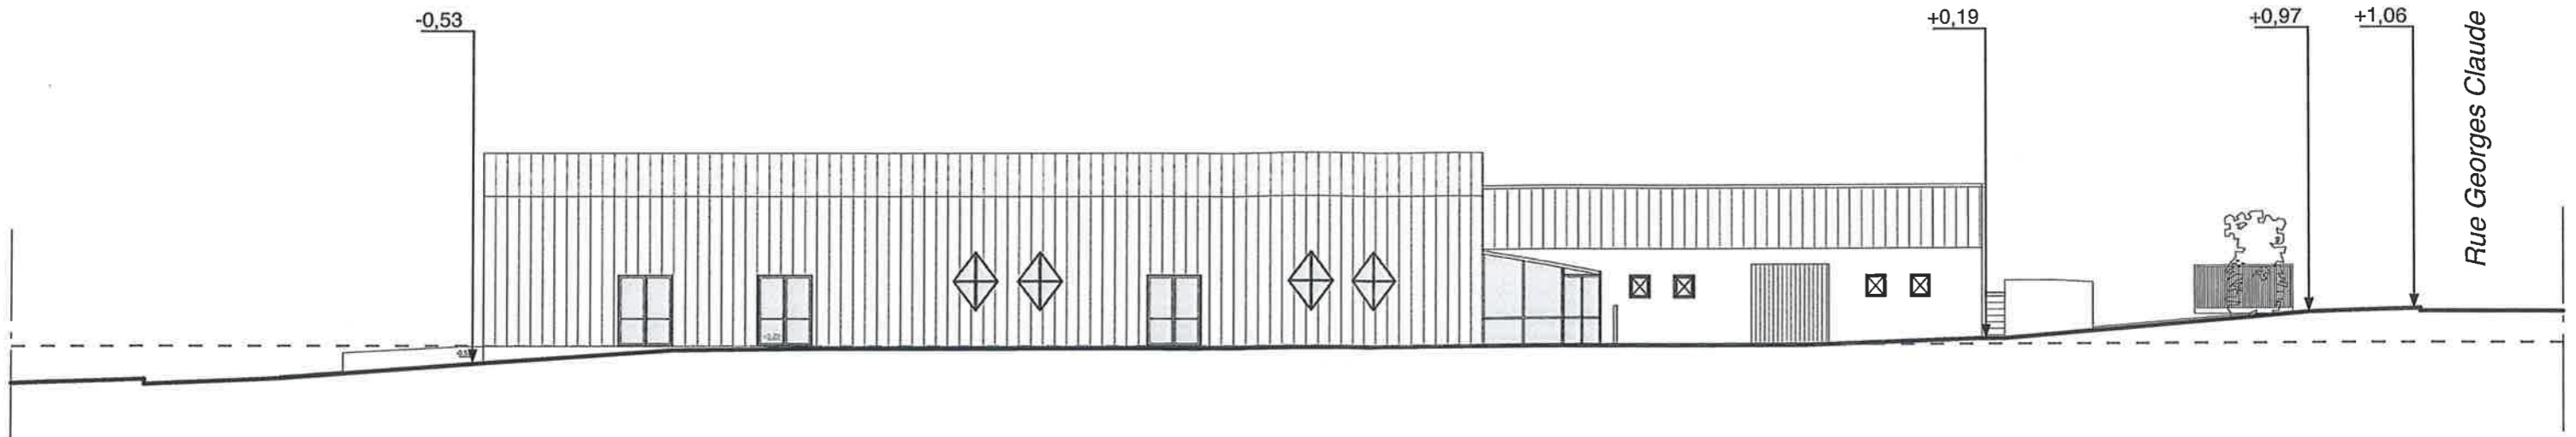

COUPE TOPOGRAPHIQUE - ETAT DES LIEUX

échelle 1/200

COUPE TOPOGRAPHIQUE - PROJET

échelle 1/200

Pièce annexée à l'arrêté favorable

du: 10 JUIL 2018

L'adjoint délégué.

Commune de Vaux sur Mer
Réaménagement de la salle de l'Atelier