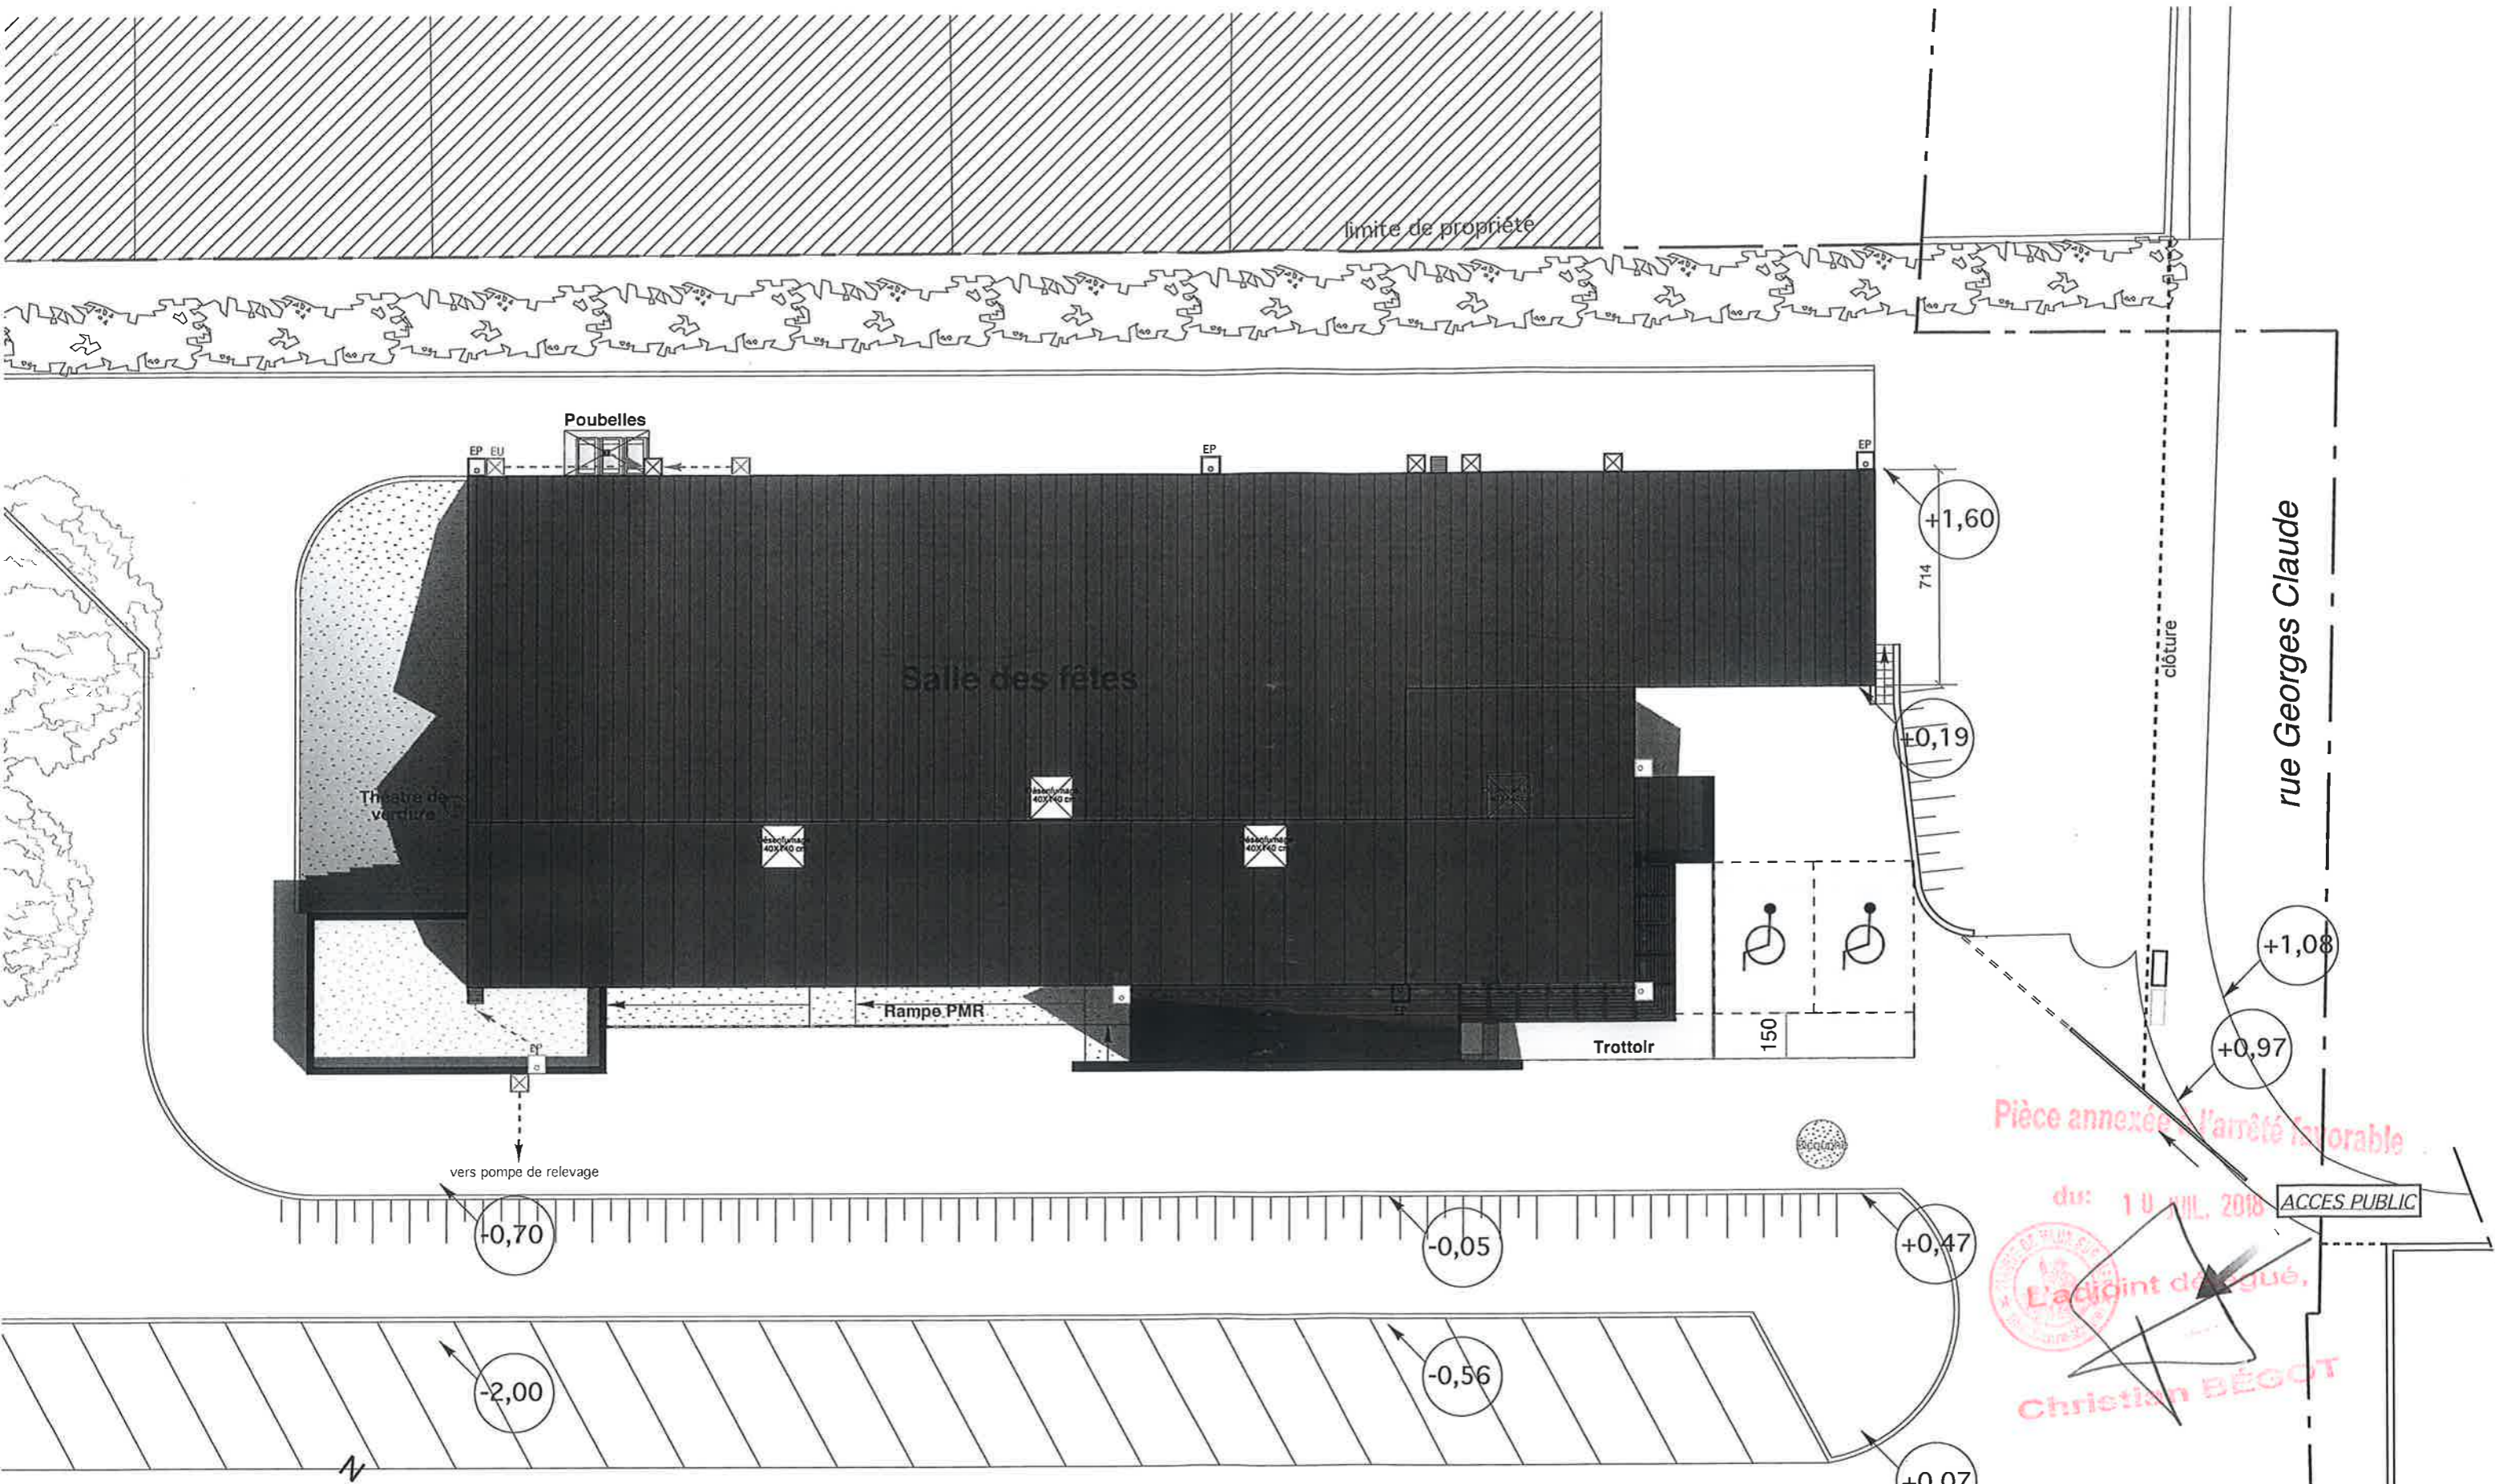

Stationnement

Important
Plans réalisés à partir d'un extrait de cadastre à défaut de plan de géomètre.

Commune de Vaux sur Mer Réaménagement de la salle de l'Atelier		PC 02 Dessiné le 27/02/2018 Modifié le
 Tél. : 05 46 91 96 68 1 rue de l'Alouette - 17800 PONS architecture-dimension.com	PLAN MASSE EDL Echelle : 1/200 17045	

Important
Plans réalisés à partir d'un extrait de cadastre à défaut de plan de géomètre.

Stationnement

Commune de Vaux sur Mer		PLAN MASSE Projet	PC 02 Dessiné le 27/02/2018 Modifié le
Réaménagement de la salle de l'Atelier			
 Tél. : 05 45 91 96 68 1 rue de l'Alouette - 17800 PONS architecture@wanadoo.fr architecture-dimension.com		Echelle : 1/200	
17045			

COUPE TOPOGRAPHIQUE - ETAT DES LIEUX

échelle 1/200

COUPE TOPOGRAPHIQUE - PROJET

échelle 1/200

Pièce annexée à l'arrêté favorable

du: 10 JUIL 2018

L'adjoint délégué.

Commune de Vaux sur Mer
Réaménagement de la salle de l'Atelier

**ARCHITECTURE
DIMENSION**
TEL: 05 46 91 96 68
1 rue de l'Alouette - 17800 PONS
architecture-dimension.com

Coupe Topographique

Echelle : 1/200

17045

PC 03

Dessiné le
27/02/2018

Modifié le

ZINC PATINÉ