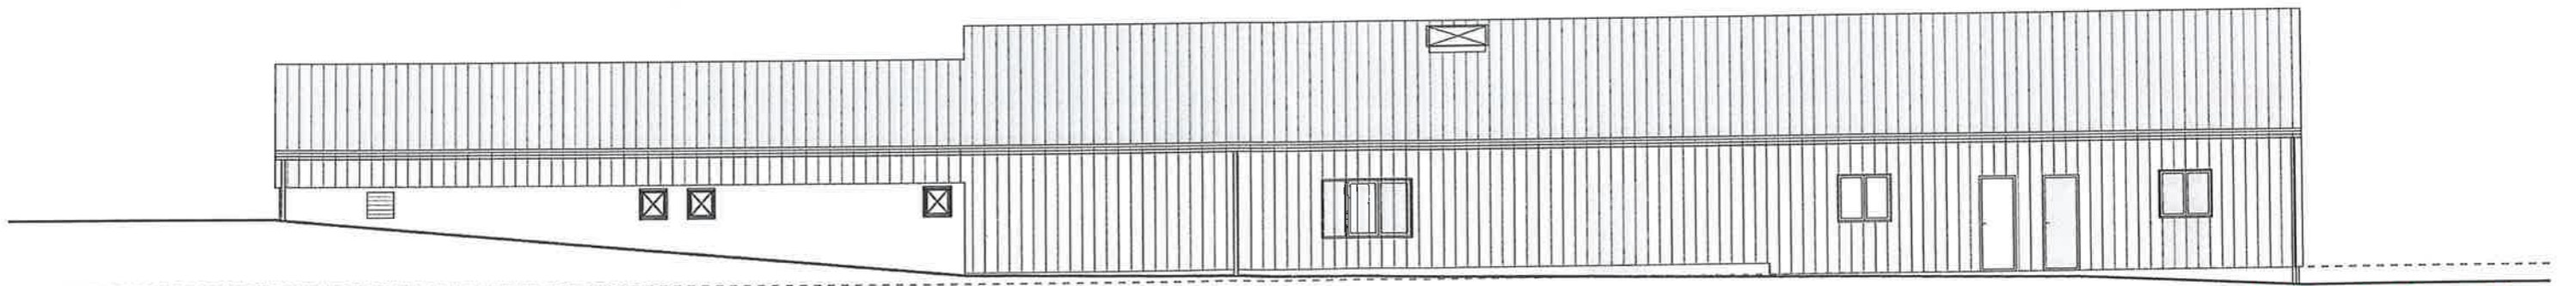

FACADE SUD EST

Echelle : 1/150

17045

PC 05
Dessiné le
27/02/2018
Modifié le

FACADE NORD OUEST - PROJET
 échelle 1/100

FACADE NORD OUEST - ETAT DES LIEUX
 échelle 1/100

Pièce annexée à l'arrêté favorable

du 10 juillet 2018
 L'adjoint délégué,
 Christian ESCOT