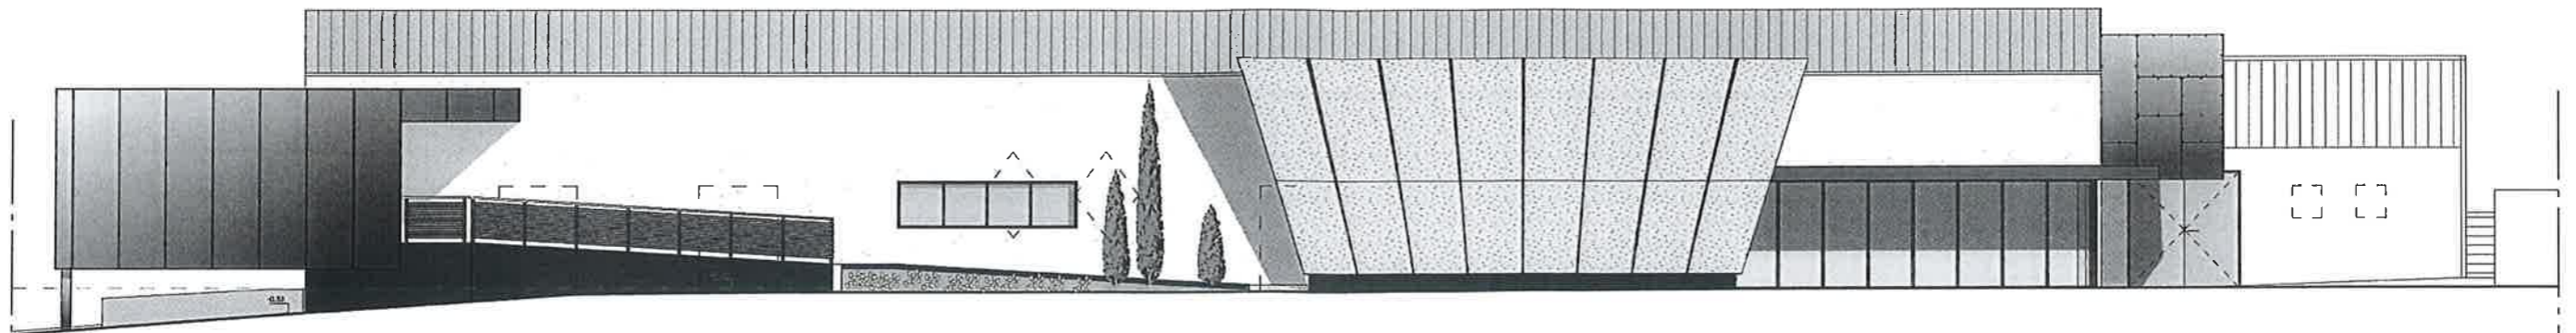

ZINC PATINÉ

Bac à joints debouts

CUIVRE CORRODÉ

Panneaux composites Trespa

FER ROUILLÉ

Tôle d'alu rouillé

FACADE SUD EST - PROJET

échelle 1/100