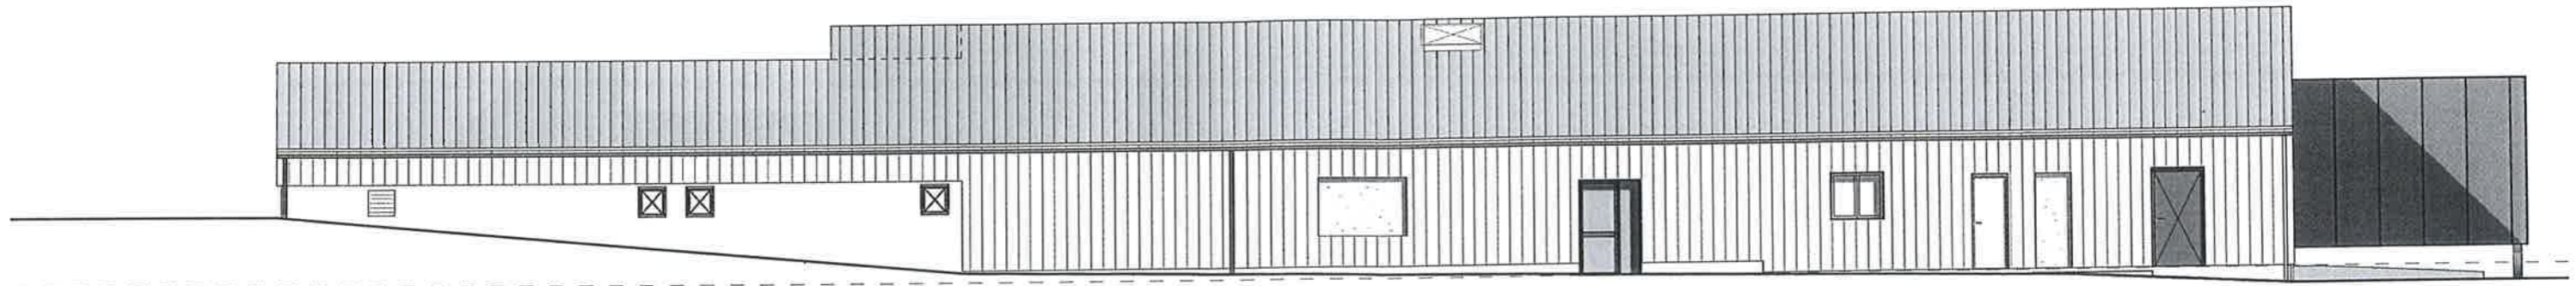

FACADE SUD EST

Echelle : 1/150

17045

PC 05
Dessiné le
27/02/2018
Modifié le

FACADE NORD OUEST - PROJET
 échelle 1/100

FACADE NORD OUEST - ETAT DES LIEUX
 échelle 1/100

Pièce annexée à l'arrêté favorable

du 10 juillet 2018
 L'adjoint délégué,
 Christian ESCOT