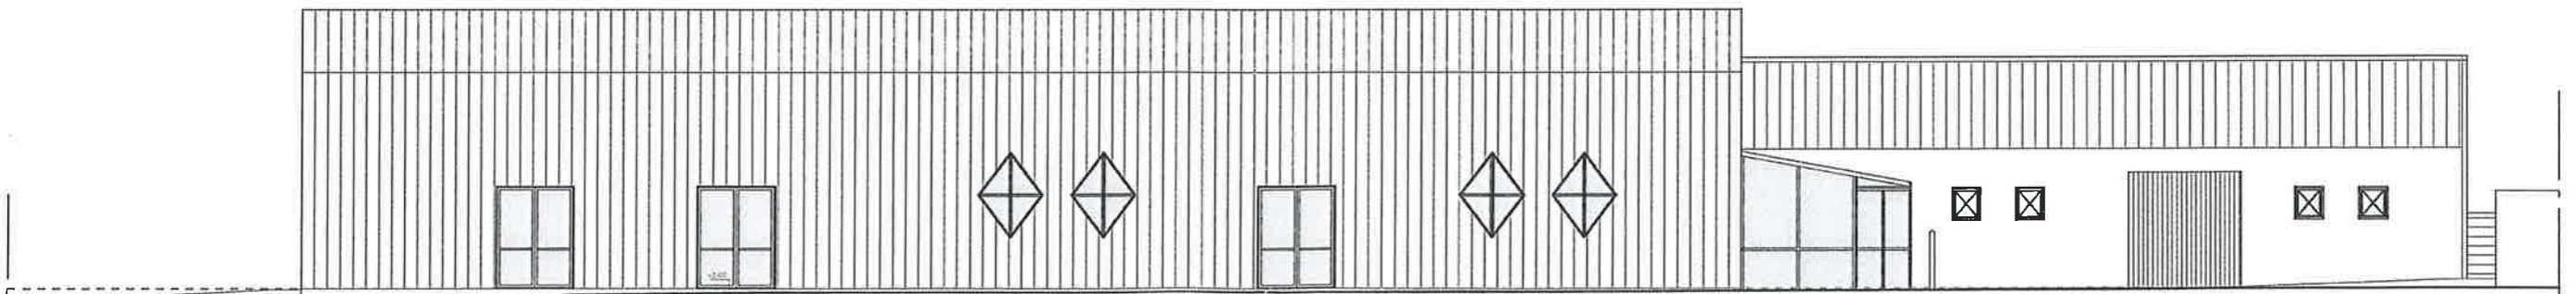

FACADE SUD EST - ETAT DES LIEUX

échelle 1/100

Pièce annexée à l'arrêté favorable

du: 10 JUL. 2018

Commune de Vaux sur Mer
Réaménagement de la salle de l'Atelier

**ARCHITECTURE
DIMENSION**
Tél : 05 46 91 96 68
1 rue de l'Alouette - 17800 PONS
architecture dimension
archi.dim@wanadoo.fr
architecture-dimension.com

FACADE SUD EST

Echelle : 1/150

17045

PC 05
Dessiné le
27/02/2018
Modifié le