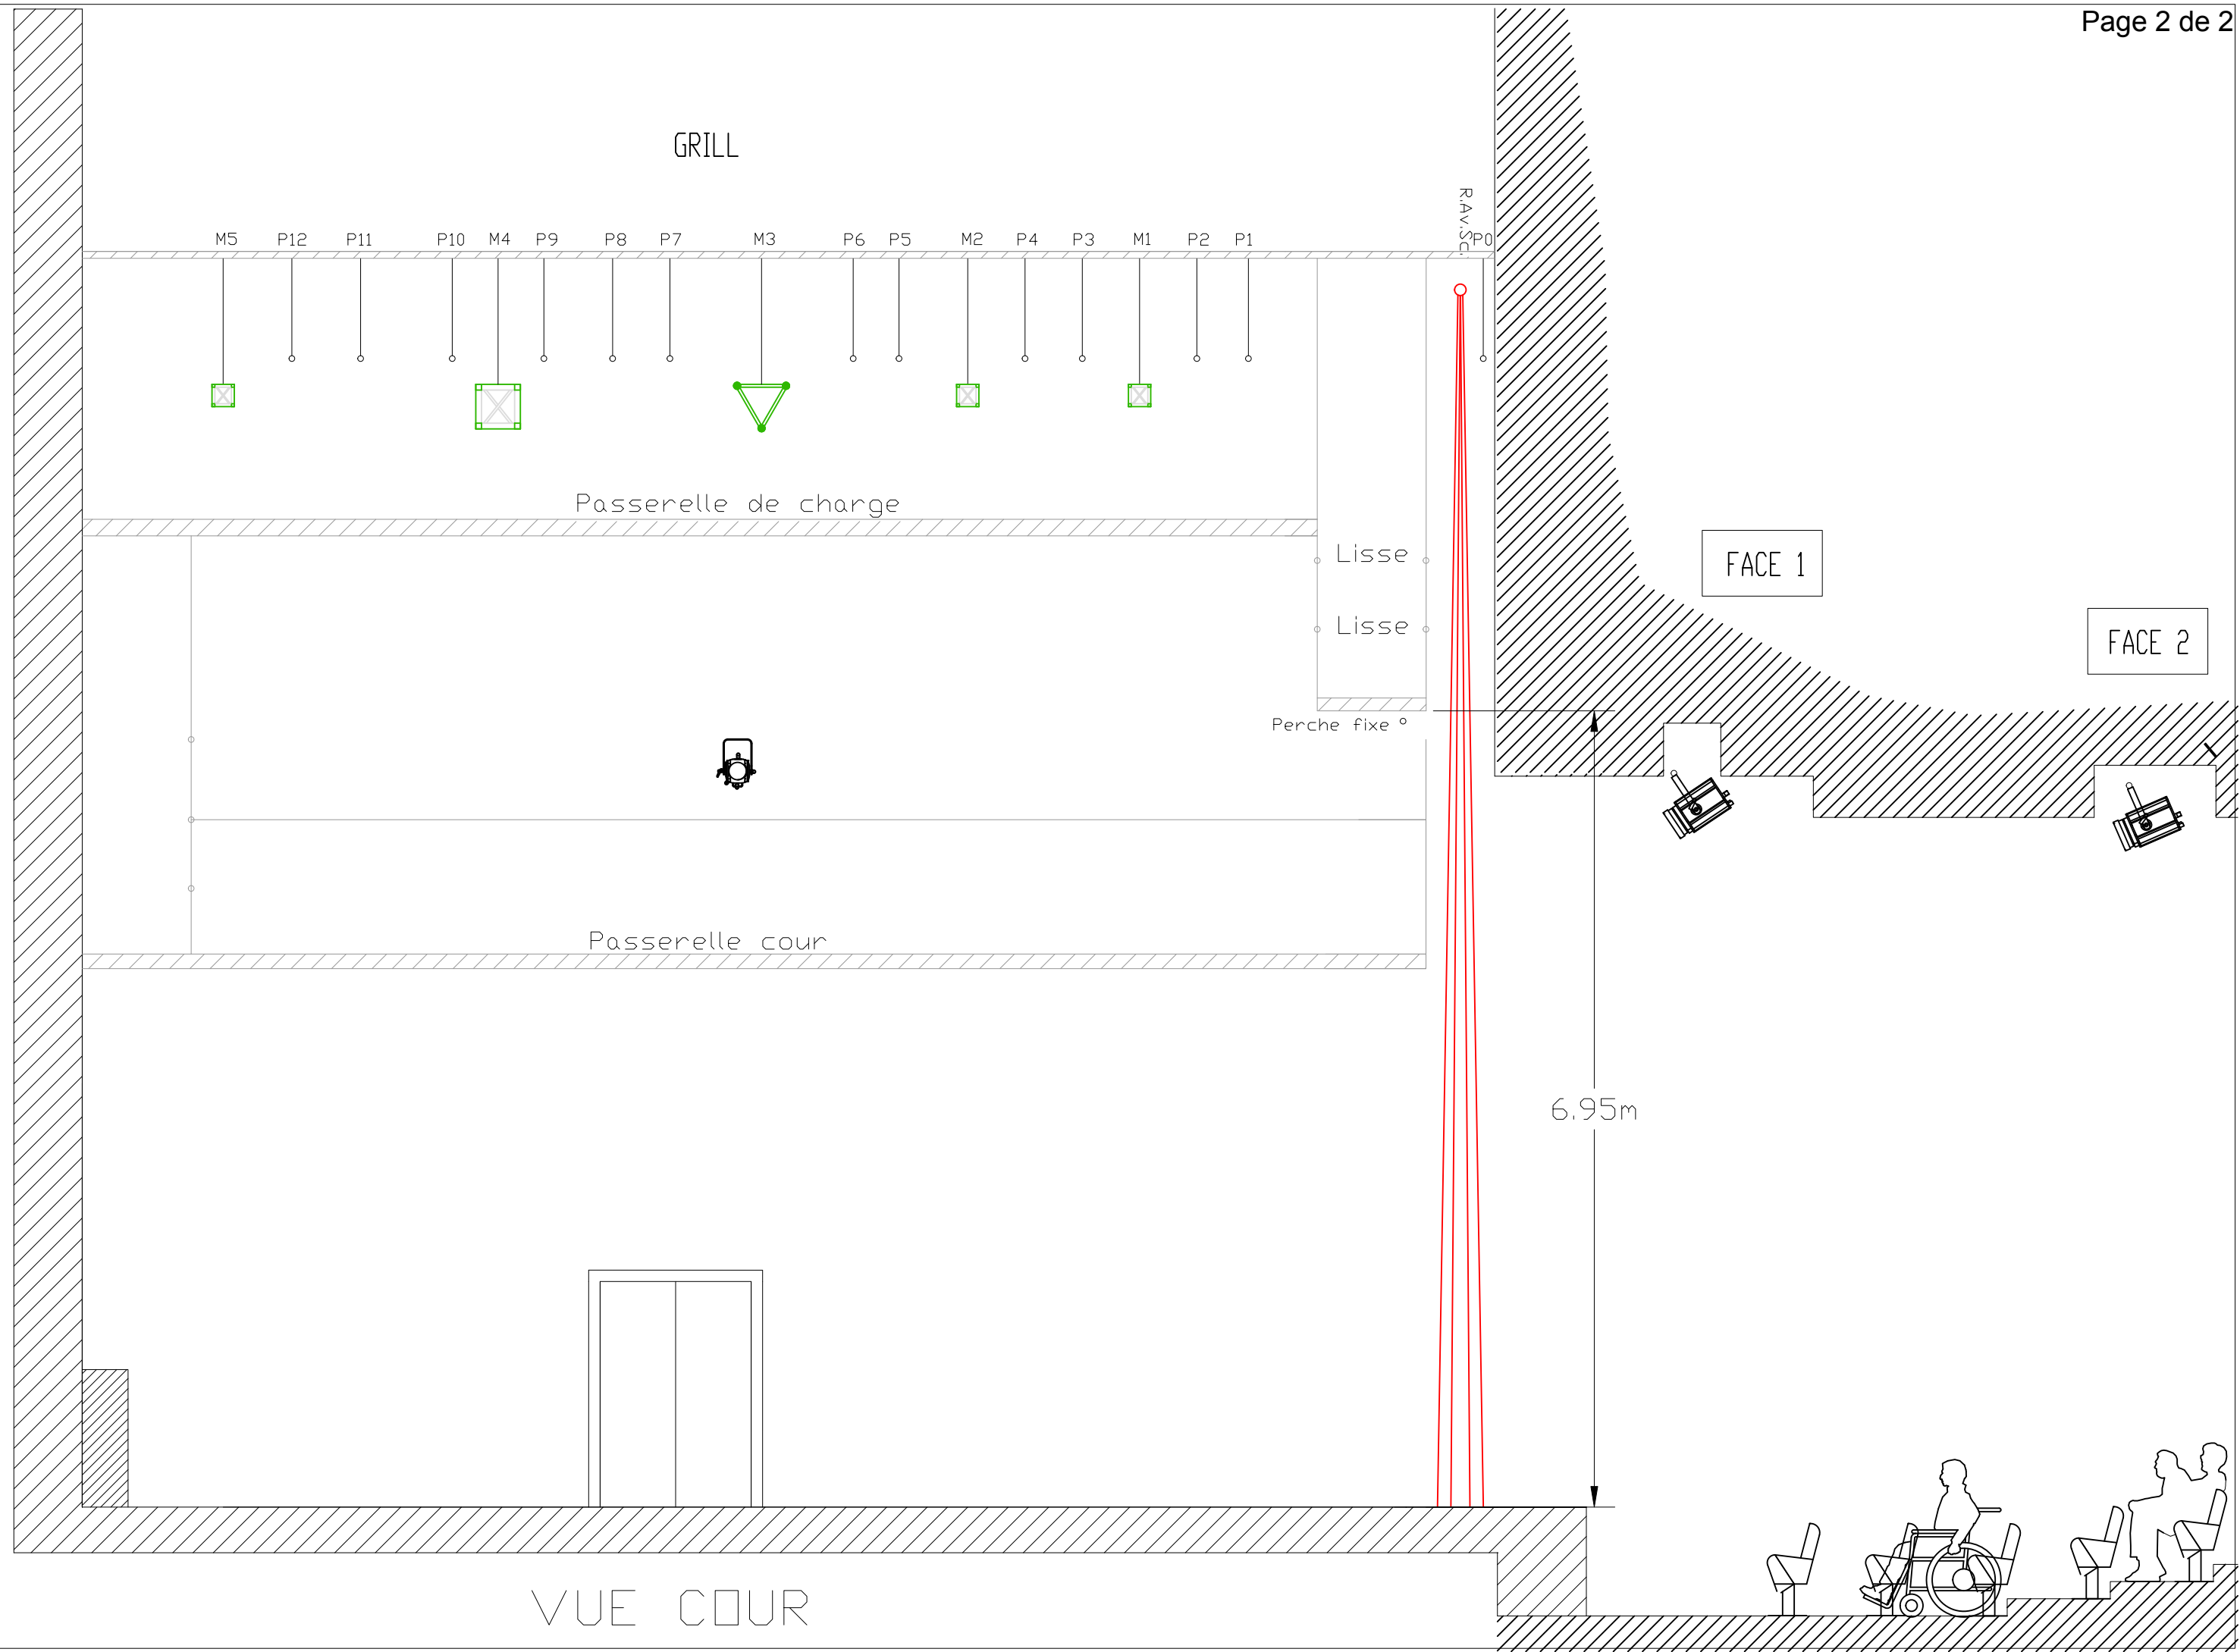

GRILL

RAV/SC

P0 P1 P2 M1 P3 P4 M2 P5 P6 M3 P7 P8 P9 P10 P11 P12 M4

FACE 1

FACE 2

Lisse

Lisse

9.83m

° Perche fixe

Lisse

Lisse

Lisse

Passerelle jardin

Lisse

Lisse

Lisse

ACCES DECORS

VUE JARDIN

GRILL

M5 P12 P11 P10 M4 P9 P8 P7 M3 P6 P5 M2 P4 P3 M1 P2 P1

R.AV,SC
P0

Passerelle de charge

Lisse

Lisse

Perche fixe °

FACE 1

FACE 2

Passerelle cour

6.95m

VUE COUR