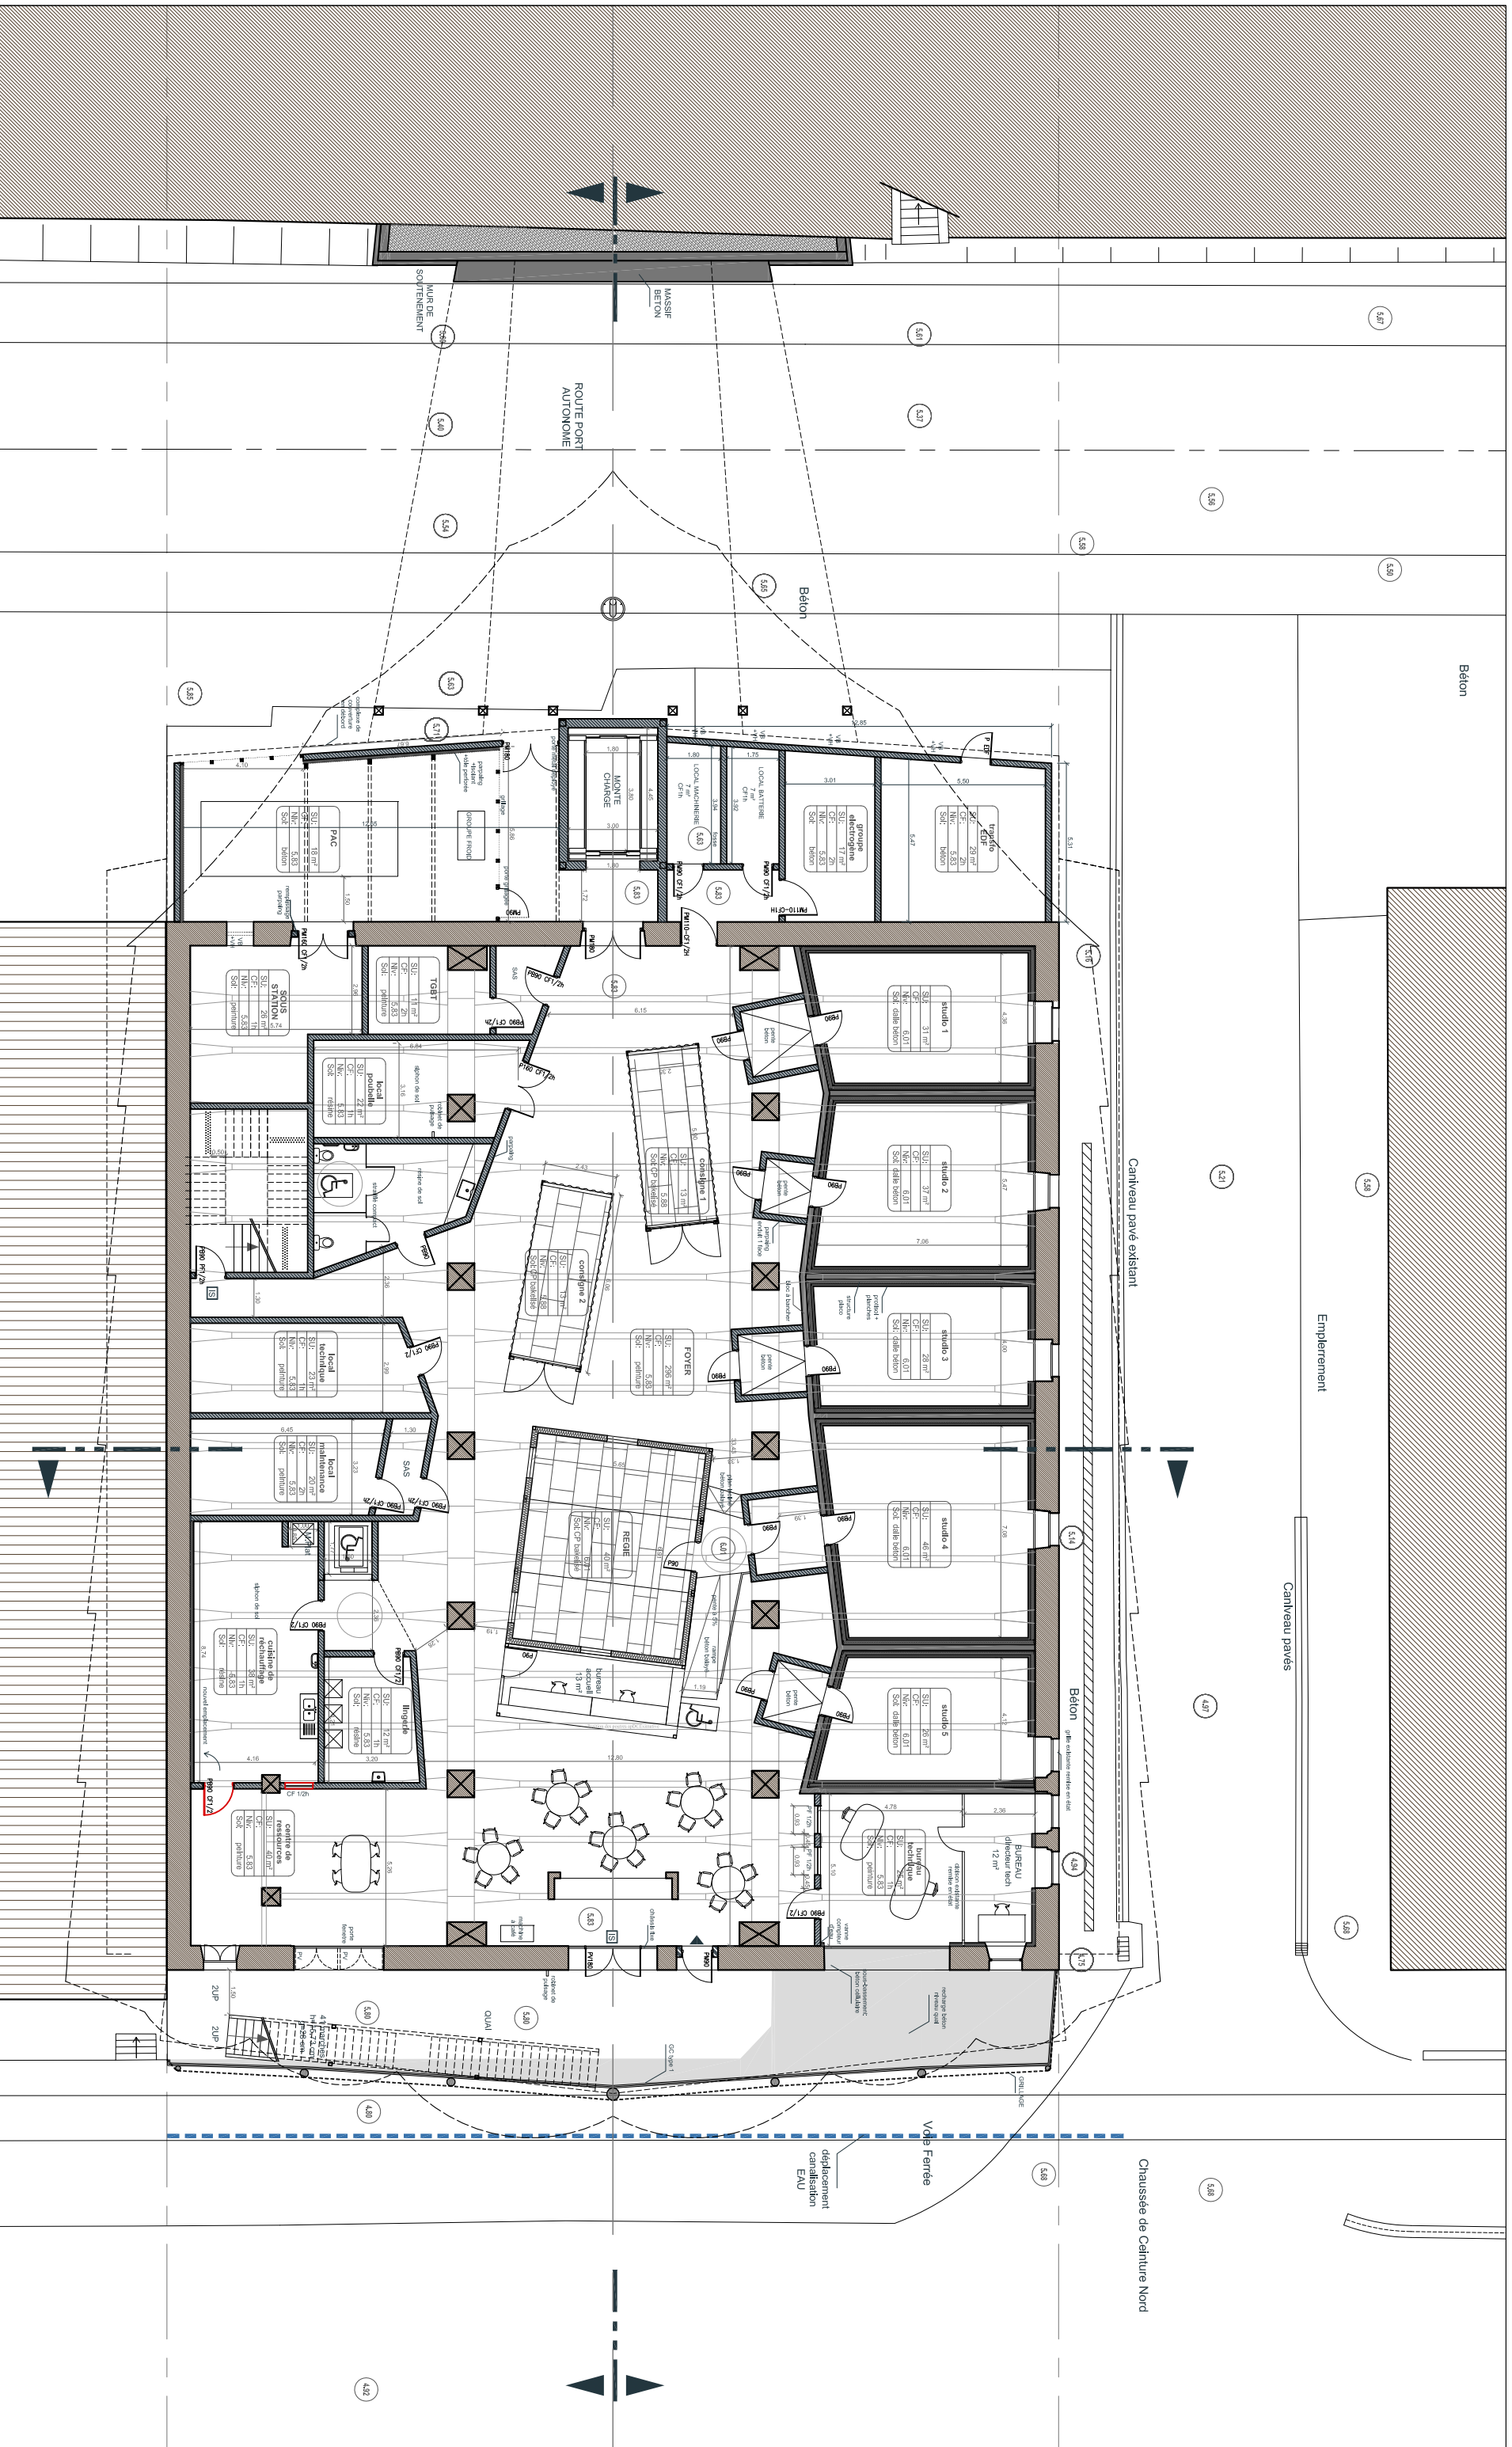

Communauté
d'Agglomération de
La Rochelle
MAITRE D'OUVRAGE
6, rue Saint Michel - PB 1287
17086 La Rochelle Cedex 02
Tél: 05 46 30 34 00
Fax: 05 46 30 34 09

LA ROCHELLE
LA SIRENE
ESPACE DE MUSIQUES
ACTUELLES

CONSTRUIRE
ARCHITECTES
16 RUE RAMUTEAU
75003+PARIS
Tél: 01 42 71 40 89
Fax: 01 42 71 30 33
construire@construire.cc

CHANTIER
NIVEAU
Rez De Port
ECHELLE: 1/200ème
DATE: DECEMBRE 2010