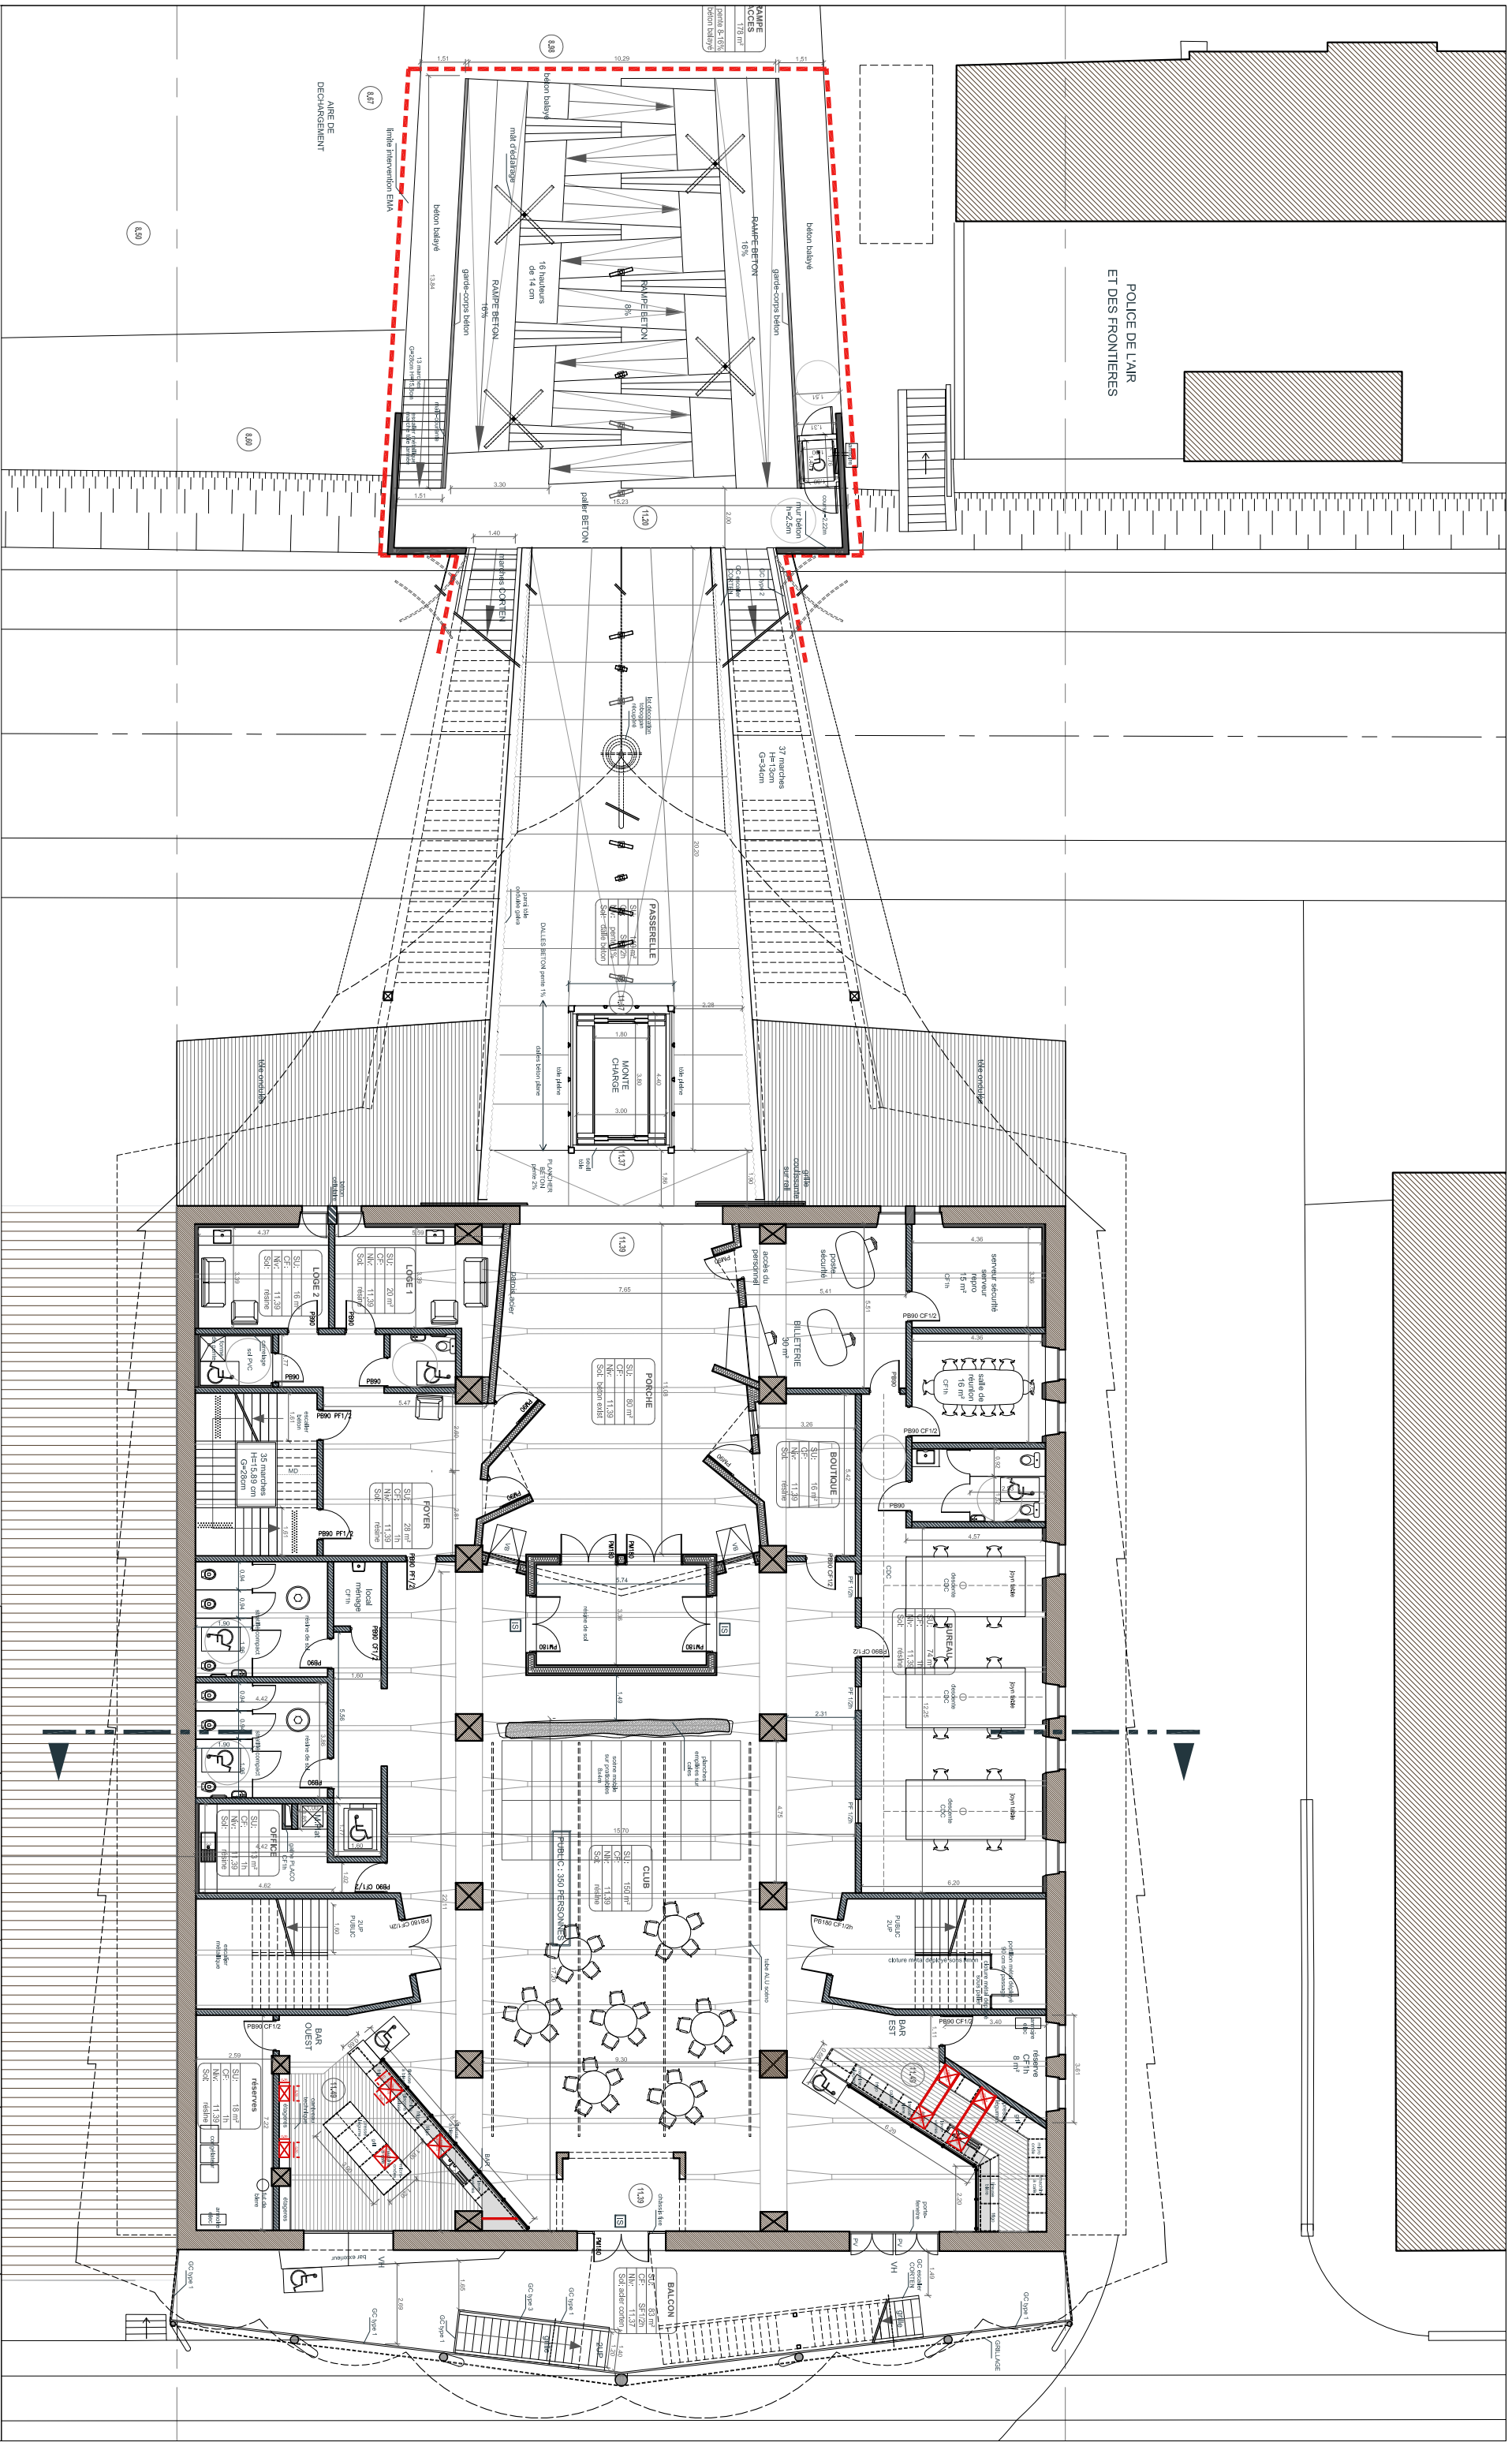

LA ROCHELLE
 LA SIRENE
 ESPACE DE MUSIQUES
 ACTUELLES

CONSTRUIRE
 ARCHITECTES
 16 RUE RAMBUTEAU
 75003+PARIS
 Tél: 01.42.71.40.89
 Fax: 01.42.71.30.33
 construire@construire.cc

CHANTIER
 PLAN
 NIVEAU 1
 ECHELLE: 1/200ème
 DATE: DECEMBRE 2010