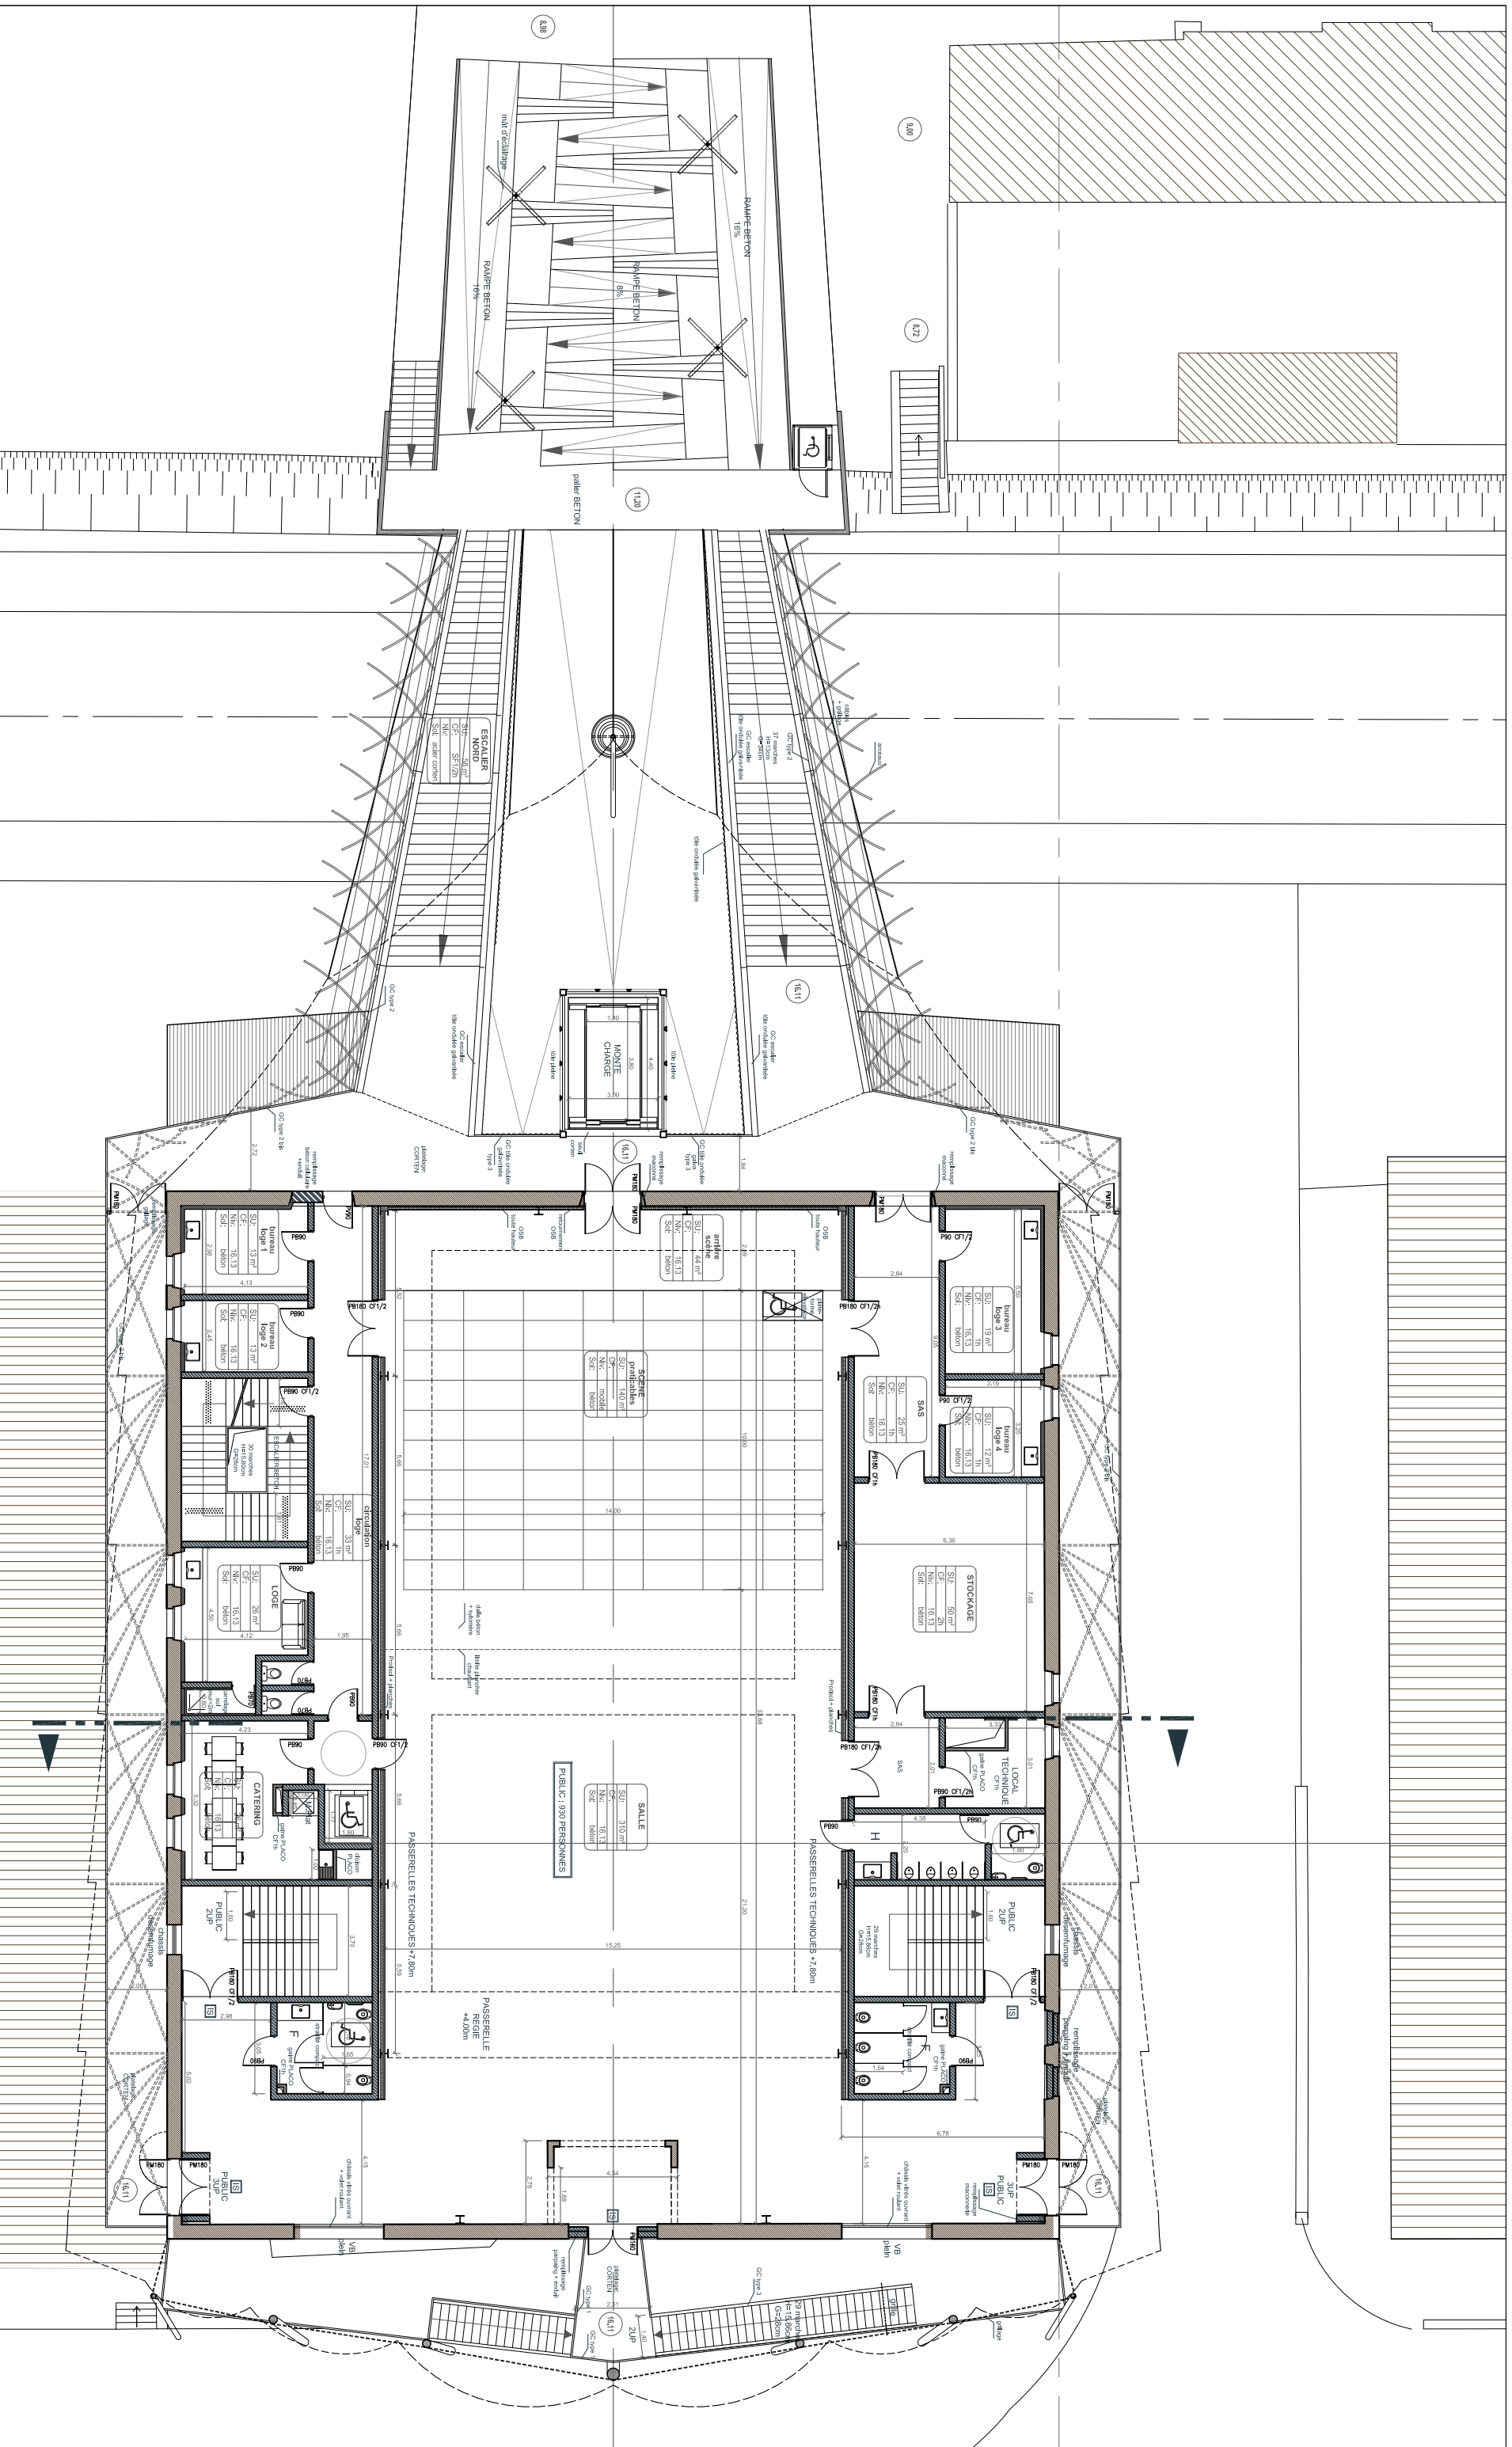

Communauté
La Rochelle
Maitre D'OUVRAGE
6, rue Saint Michel - PB 1287
17086 La Rochelle Cedex 02
Tél: 05.46.30.34.00
Fax: 05.46.30.34.09

LA ROCHELLE
LA SIRENE
ESPACE DE MUSIQUES
ACTUELLES

CONSTRUIRE
ARCHITECTES
16 RUE RAMBUTEAU
75003+PARIS
Tél: 01.42.71.40.89
Fax: 01.42.71.30.33
construire@construire.cc

CHANTIER
PLAN
NIVEAU 1
ECHELLE: 1/200ème
DATE: DECEMBRE 2010