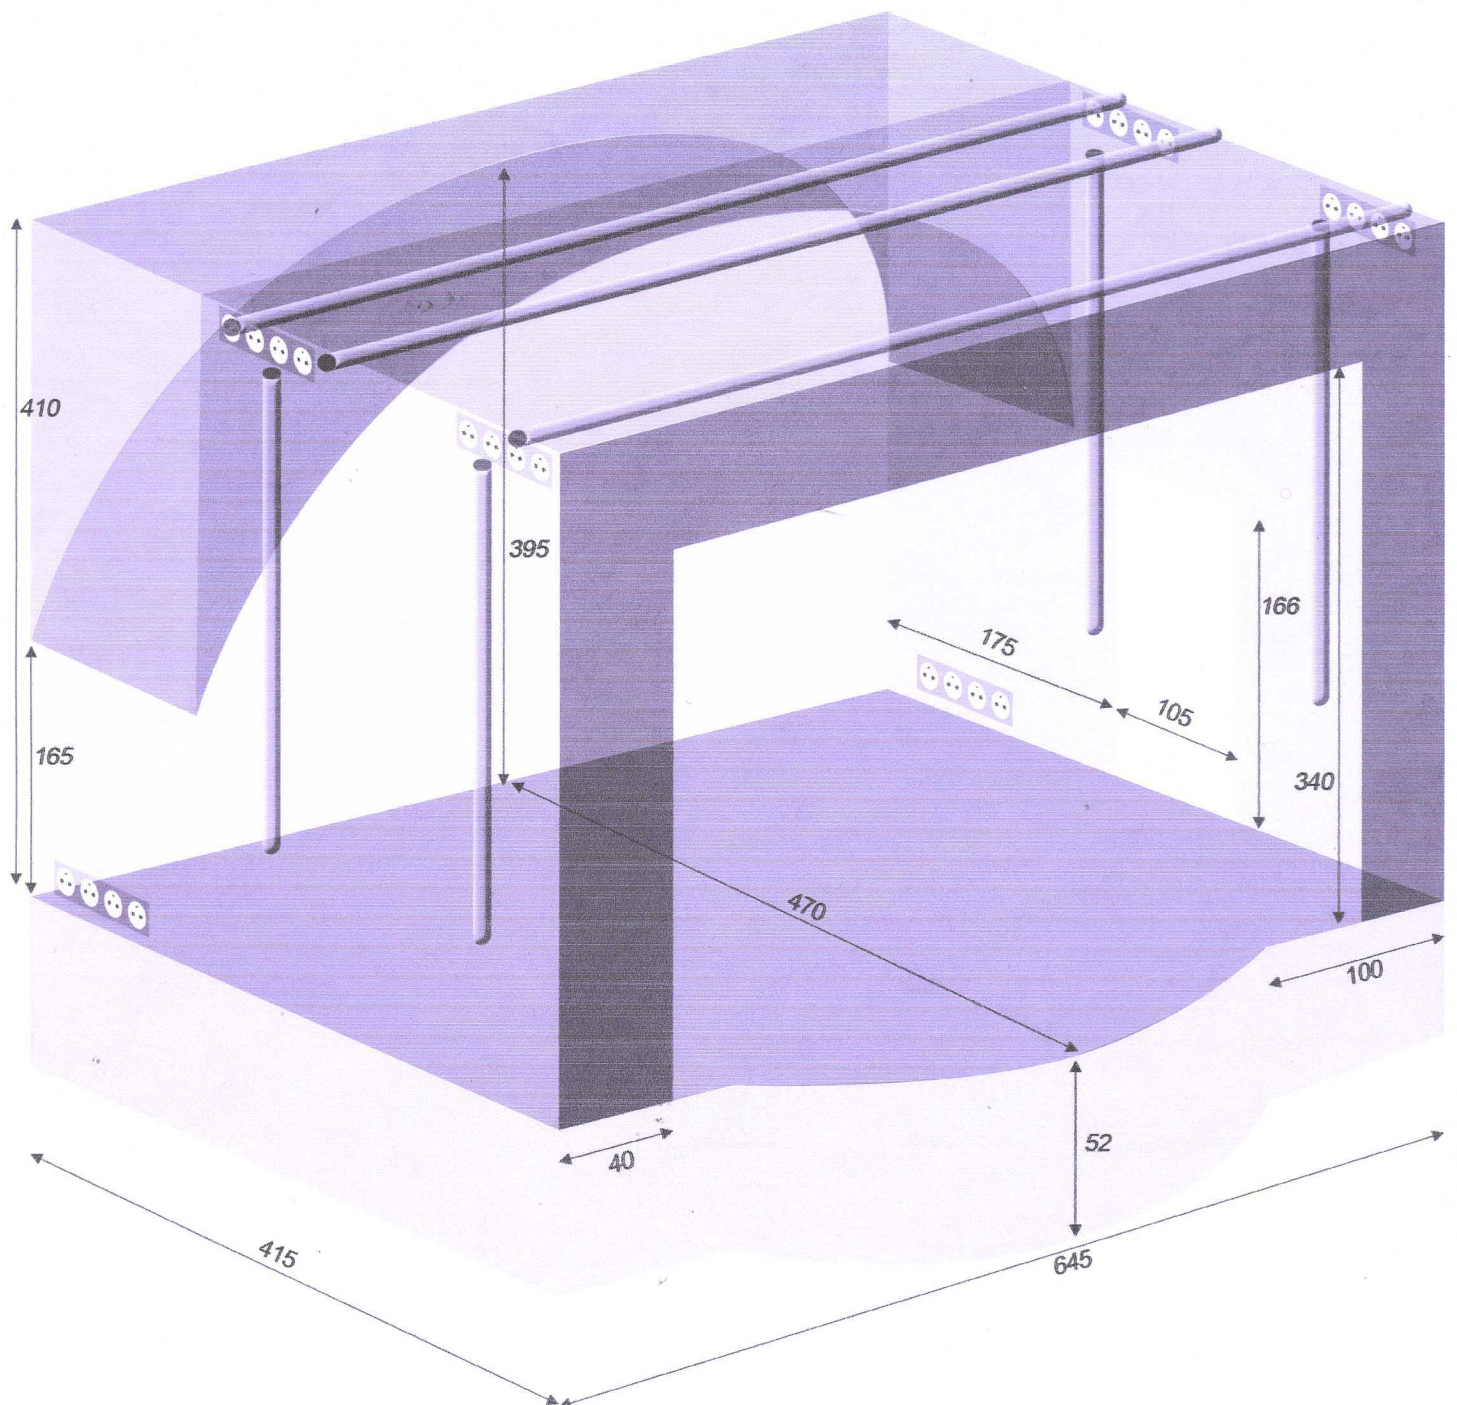

Théâtre de Poche Michel BELEZY

espace Marengo - 16000 Angoulême - 05 45 69 32 10

96 places, sur bancs

équipement :

Projecteurs

10 pc 1000 W
10 pc 650 W
6 pc 250 W
2 découpes 1000 W

Circuits

1 console dmx 24/48
12 circuits 2000 W
12 circuits 650 W
12 points d'ancrage de projecteurs,
en salle

Son

2 enceintes JMLab, Préface
CD, ampli, mixette