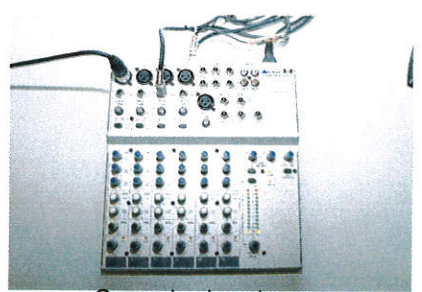

Légende

-  Sono façade 2x500watts
-  Ecran largeur 4m x hauteur 2.70m
-  Issues de secours
-  Régie
 - ordinateur avec accès internet
 - + Console de mixage
 - 4 entrées micro sur xlr (+48v) ou ligne sur Jack
 - 2 entrées stéréo sur Jack
 - 2 entrées ligne additionnelles
- 1 micro sur scène
- 2 micros HF
- Videoprojecteur
-  Blocs de puissances 4x32 ampères
-  8 spots 500 w sur régie lumières avec gradateurs et 2 préparations

- Capacité d'accueil : 240 places assises (180 fauteuils+60 chaises)
- Plafond : Hauteur scène façade : 4,20
Hauteur fond de scène : 3,30
-  Structure métallique
Hauteur façade : 3,50
Hauteur fond de scène : 2,80
-  Rideau de fond et pendrillons

Blocs puissance

Console de mixage