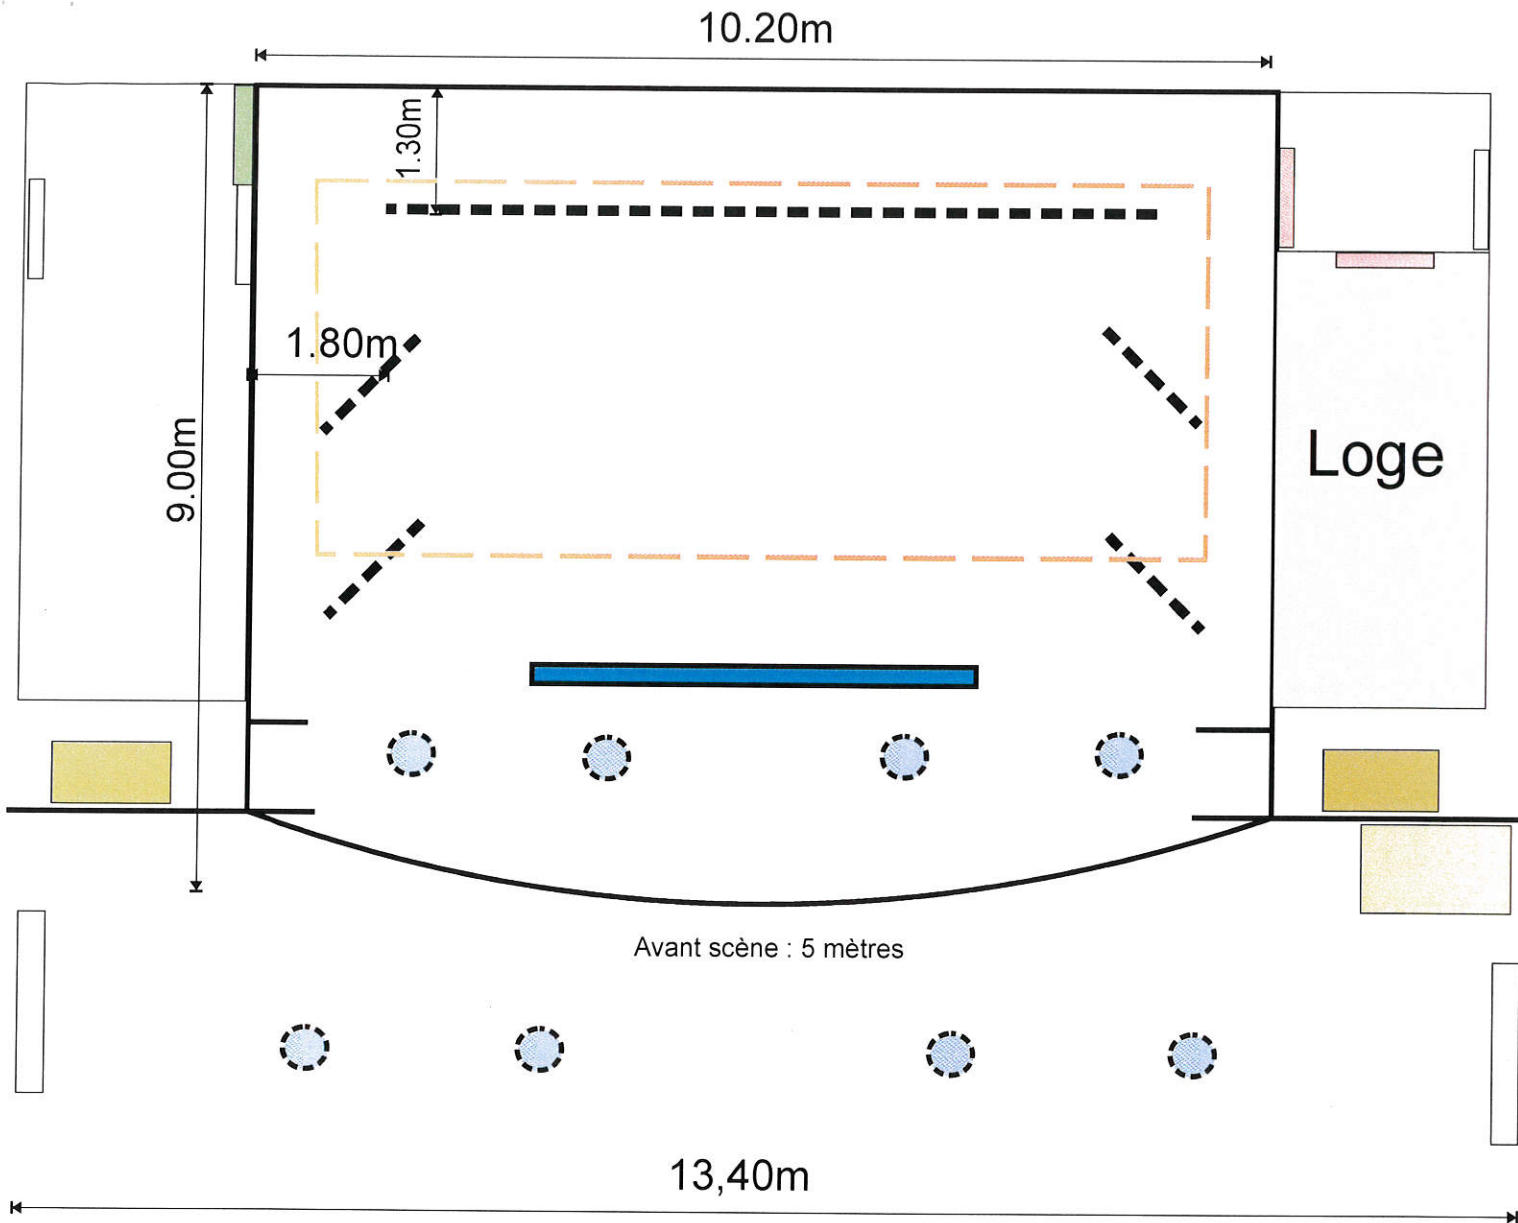

Légende

-  Sono façade 2x500watts
-  Ecran largeur 4m x hauteur 2.70m
-  Issues de secours
-  Régie
 - ordinateur avec accès internet
 - + Console de mixage
 - 4 entrées micro sur xlr (+48v) ou ligne sur Jack
 - 2 entrées stéréo sur Jack
 - 2 entrées ligne additionnelles
- 1 micro sur scène
- 2 micros HF
- Videoprojecteur
-  Blocs de puissances 4x32 ampères
-  8 spots 500 w sur régie lumières avec gradateurs et 2 préparations

- Capacité d'accueil : 240 places assises (180 fauteuils+60 chaises)
- Plafond : Hauteur scène façade : 4,20
Hauteur fond de scène : 3,30
-  Structure métallique
Hauteur façade : 3,50
Hauteur fond de scène : 2,80
-  Rideau de fond et pendrillons

Blocs puissance

Console de mixage