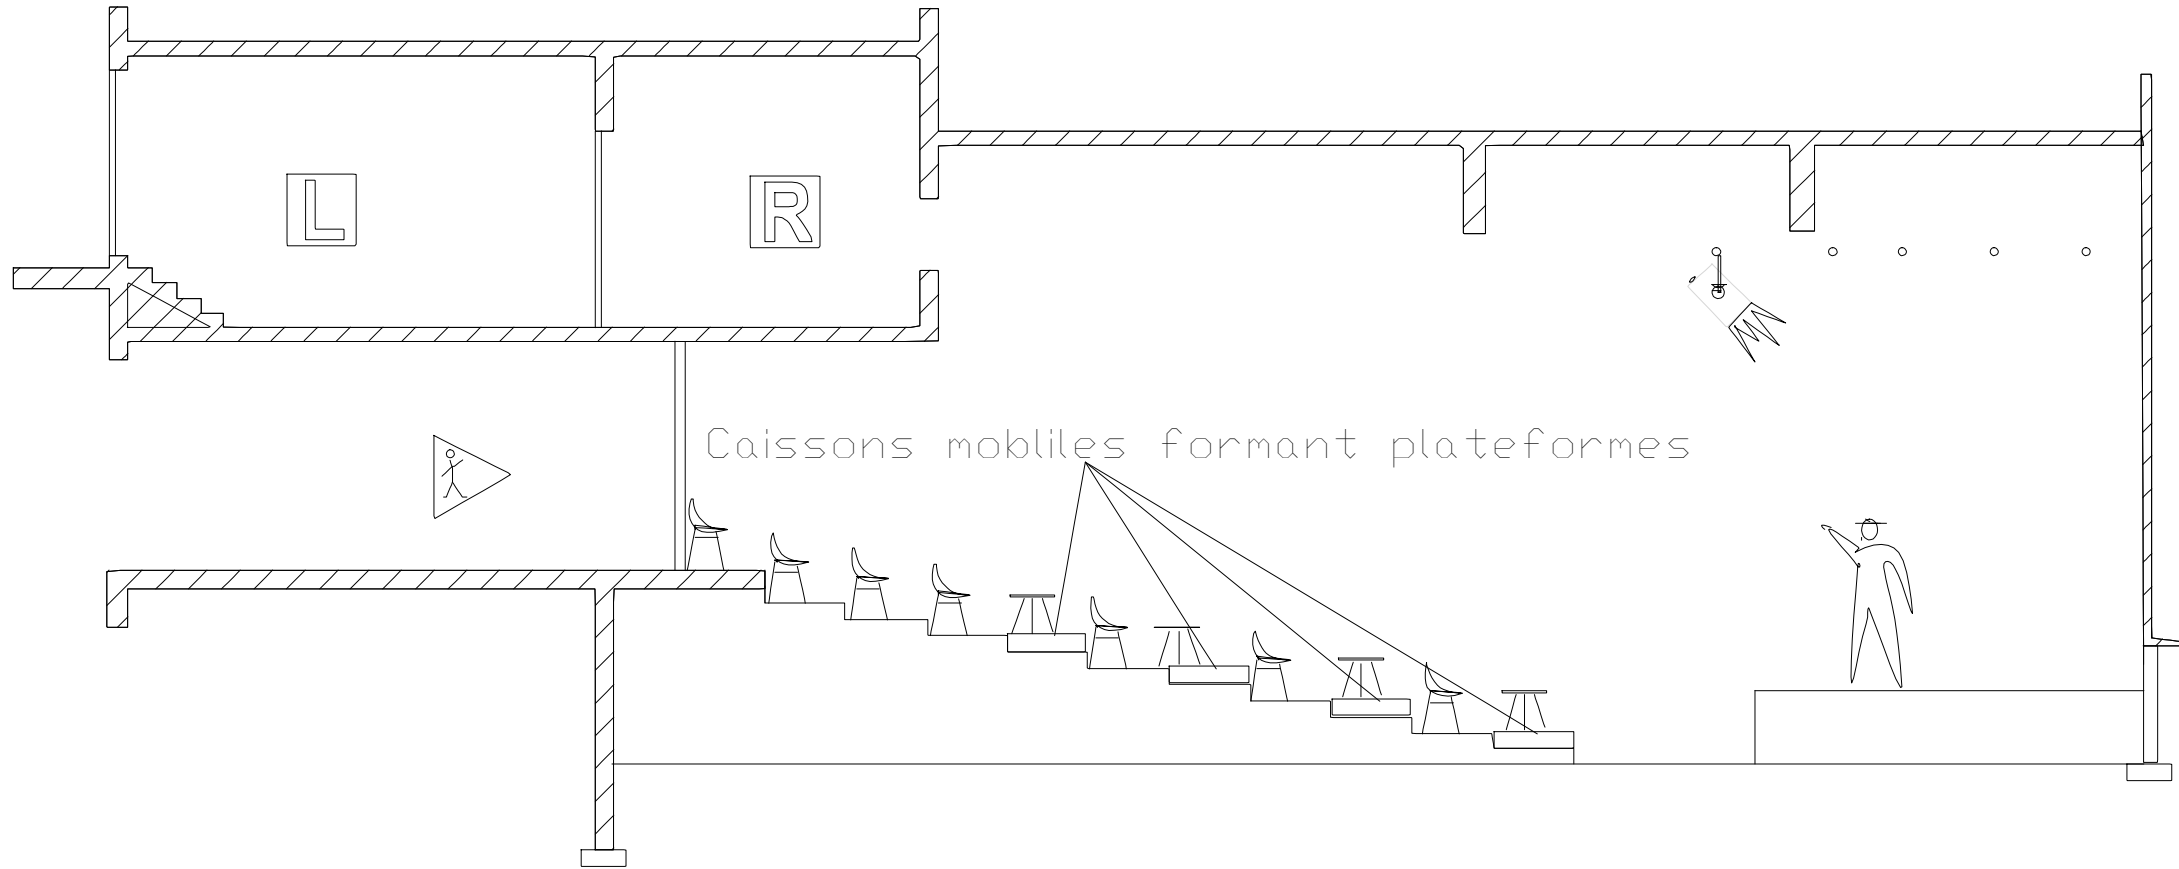

Salle de spectacle "Carré Bleu" à Poitiers (86)

0 1 2 3 4 5 10 m

Coupe

- | | | | |
|--|--------------------------|--|-----------------------------|
| | Accès public | | Emplacement de régie |
| | Accès pour le jeu | | Dépot |
| | Accès décors | | Loges |
| | | | Rideaux, Pendrillons |