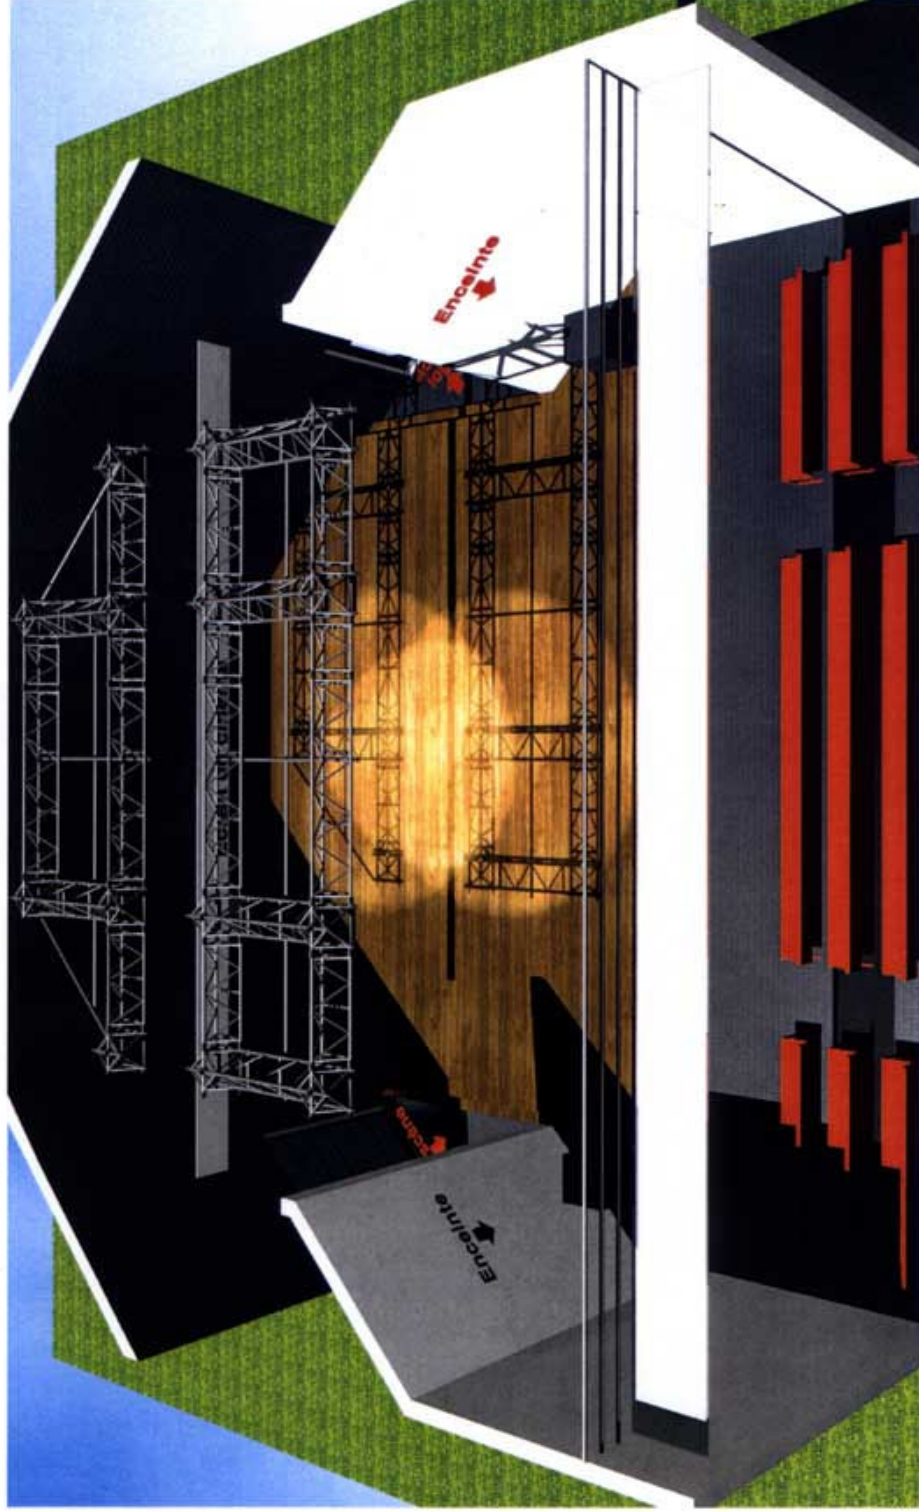

21A - 1er Mail
17670 La Courade à Mer
Téléphone: 05 46 29 53 53
Fax: 05 46 29 63 09

Jean Moncel

LA MALINE

Scène de LA MALINE
Le Mail 17670-LA COURADE sur MER
Tel. 05 46 29 93 53 Fax: 05 46 29 63 09

• Salle de Spectacle - Cinéma Dolby Digital Numérique

Site: www.ardc-la-maline.net

E-mail: ardc@wanadoo.fr

Programme Cinéma au: 08 36 68 05 73