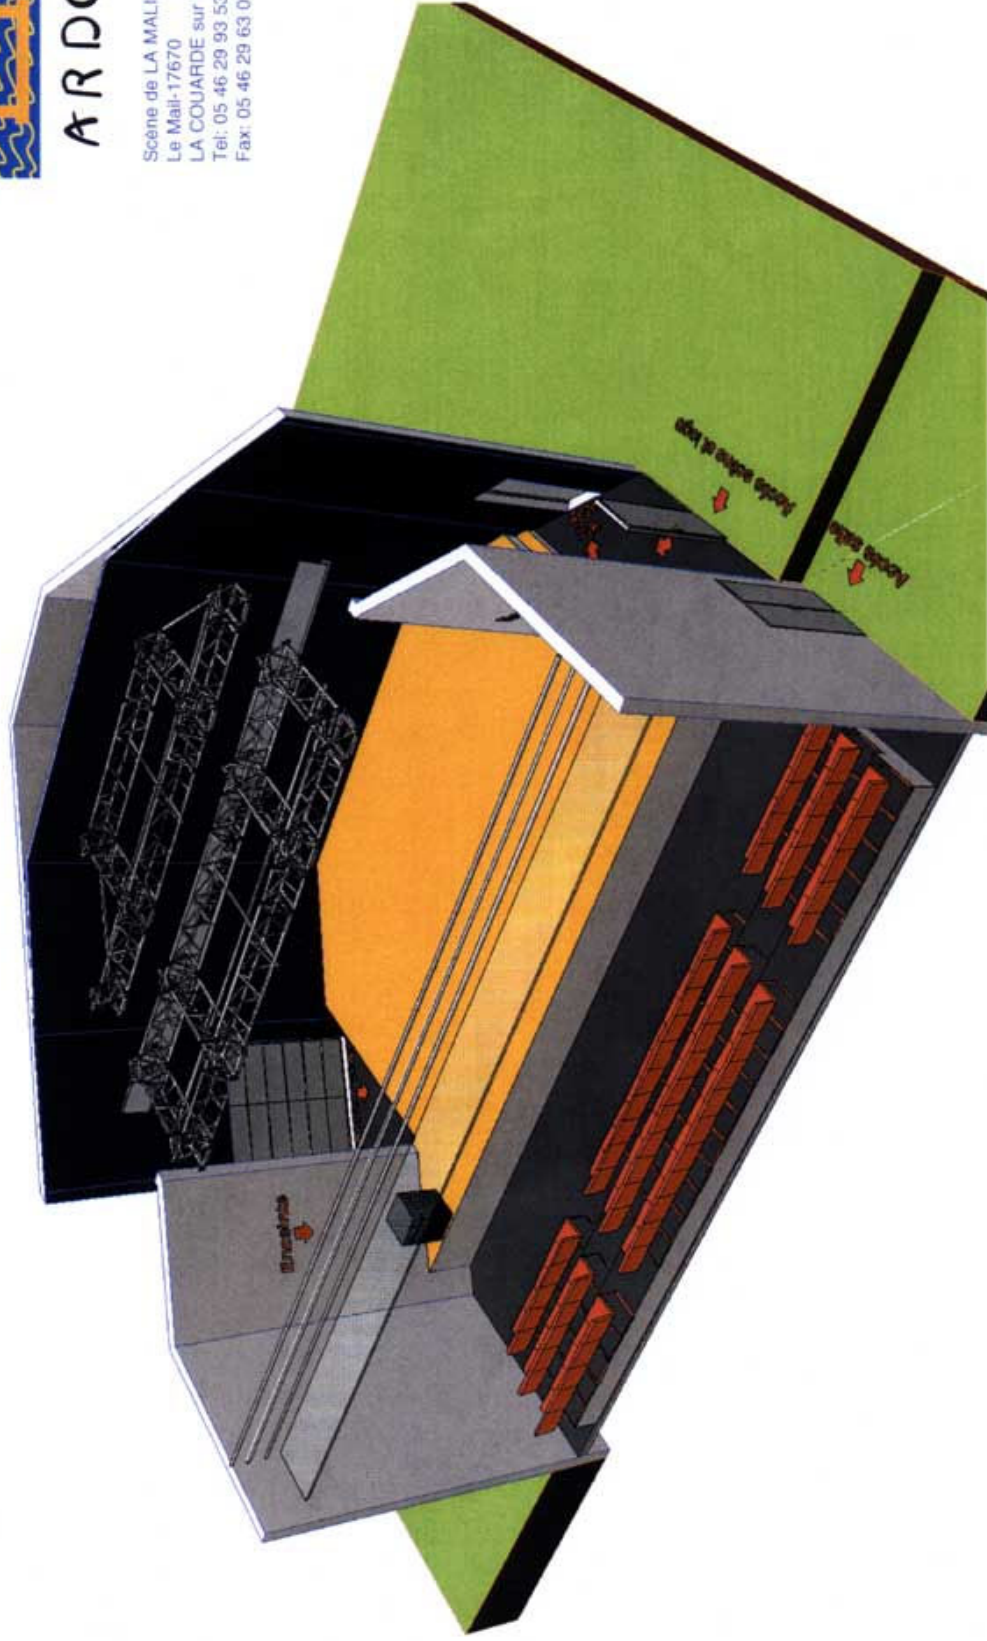

21A - La Mer
17670 La Couronne (M) Mer
Téléphone: 05 46 29 63 58
0546296358 - 05 46 29 10 32

Jean Moncel

LA MALINE

ARDC

Scène de LA MALINE
Le Mail-17670
LA COUARDE sur MER
Tel: 05 46 29 93 53
Fax: 05 46 29 63 09