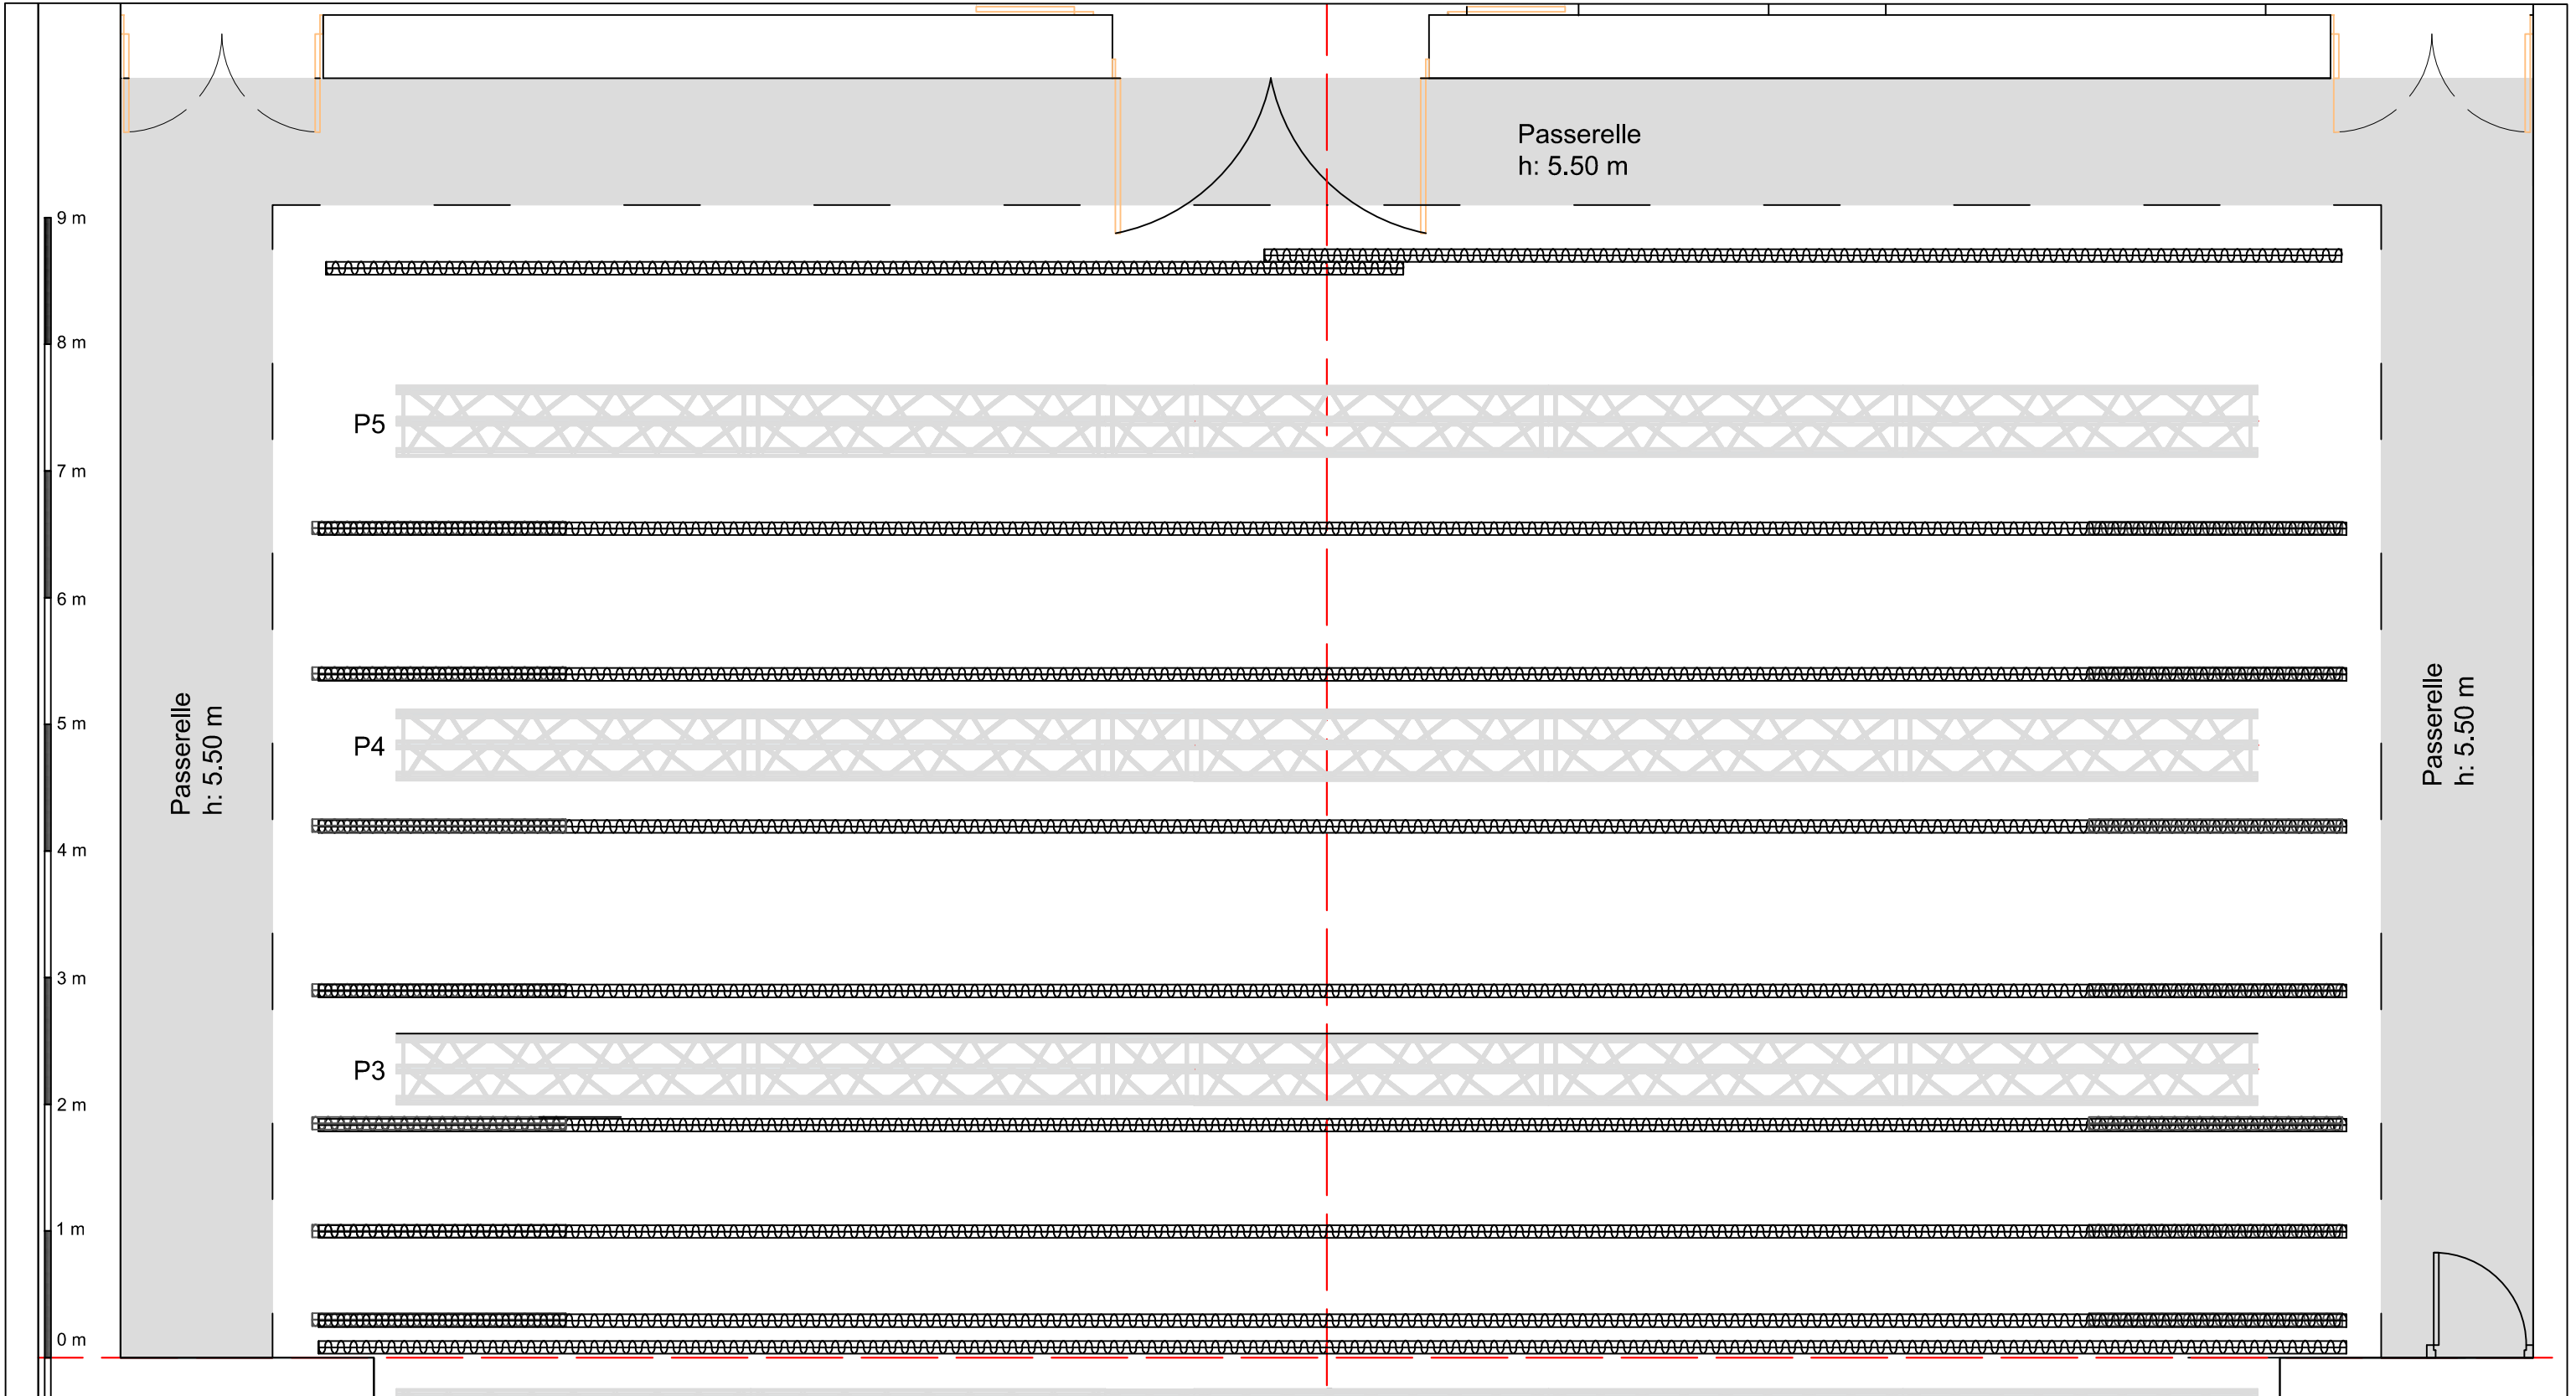

10 m 9 m 8 m 7 m 6 m 5 m 4 m 3 m 2 m 1 m 0 m 1 m 2 m 3 m 4 m 5 m 6 m 7 m 8 m 9 m 10 m

35,41m

20,35m

Salle Salle de La Grotte 1712014	Rue de la Grotte 1712014 Tél: 02 47 24 20 20 email: abas@la-grotte.com	Repertoire:	Représentation:
		Salle de Spectacle	Représentation:
de spectateurs	de spectateurs	1.1	1.1
		AT	2
		150	

**La Griotte**

Rue du Pas des Pierres  
79140 CERIZAY  
Tél: 06.16.87.09.30  
Tél: 05.49.80.64.11  
email: sebastien.gourdin@cerizay.fr

**Spectacle :**

*Show :*

**Représentation :**

*Show at :*

**Notes:**

**Salle :** Salle de La Griotte  
*Place :*

**Désignation :** Vue en plan  
*Name :*

<b>Date :</b> <i>Date :</i>	<b>Vue :</b> <i>Scene :</i>	<b>Version :</b> 1.1 <i>Version :</i>	<b>Format :</b> A1 <i>Format :</i>	<b>Numéro :</b> 1 <i>Number :</i>	<b>Échelle :</b> 1/50 <i>Scale :</i>
--------------------------------	--------------------------------	--	---------------------------------------	--------------------------------------	---

**Notes:**

<b>Salle :</b> Place : Salle de La Griotte		<b>Désignation :</b> Name : Vue en plan			
<b>Date :</b> Date :	<b>Vue :</b> Scene :	<b>Version :</b> Version : 1.1	<b>Format :</b> Format : A1	<b>Numéro :</b> Number : 1	<b>Échelle :</b> Scale : 1/50