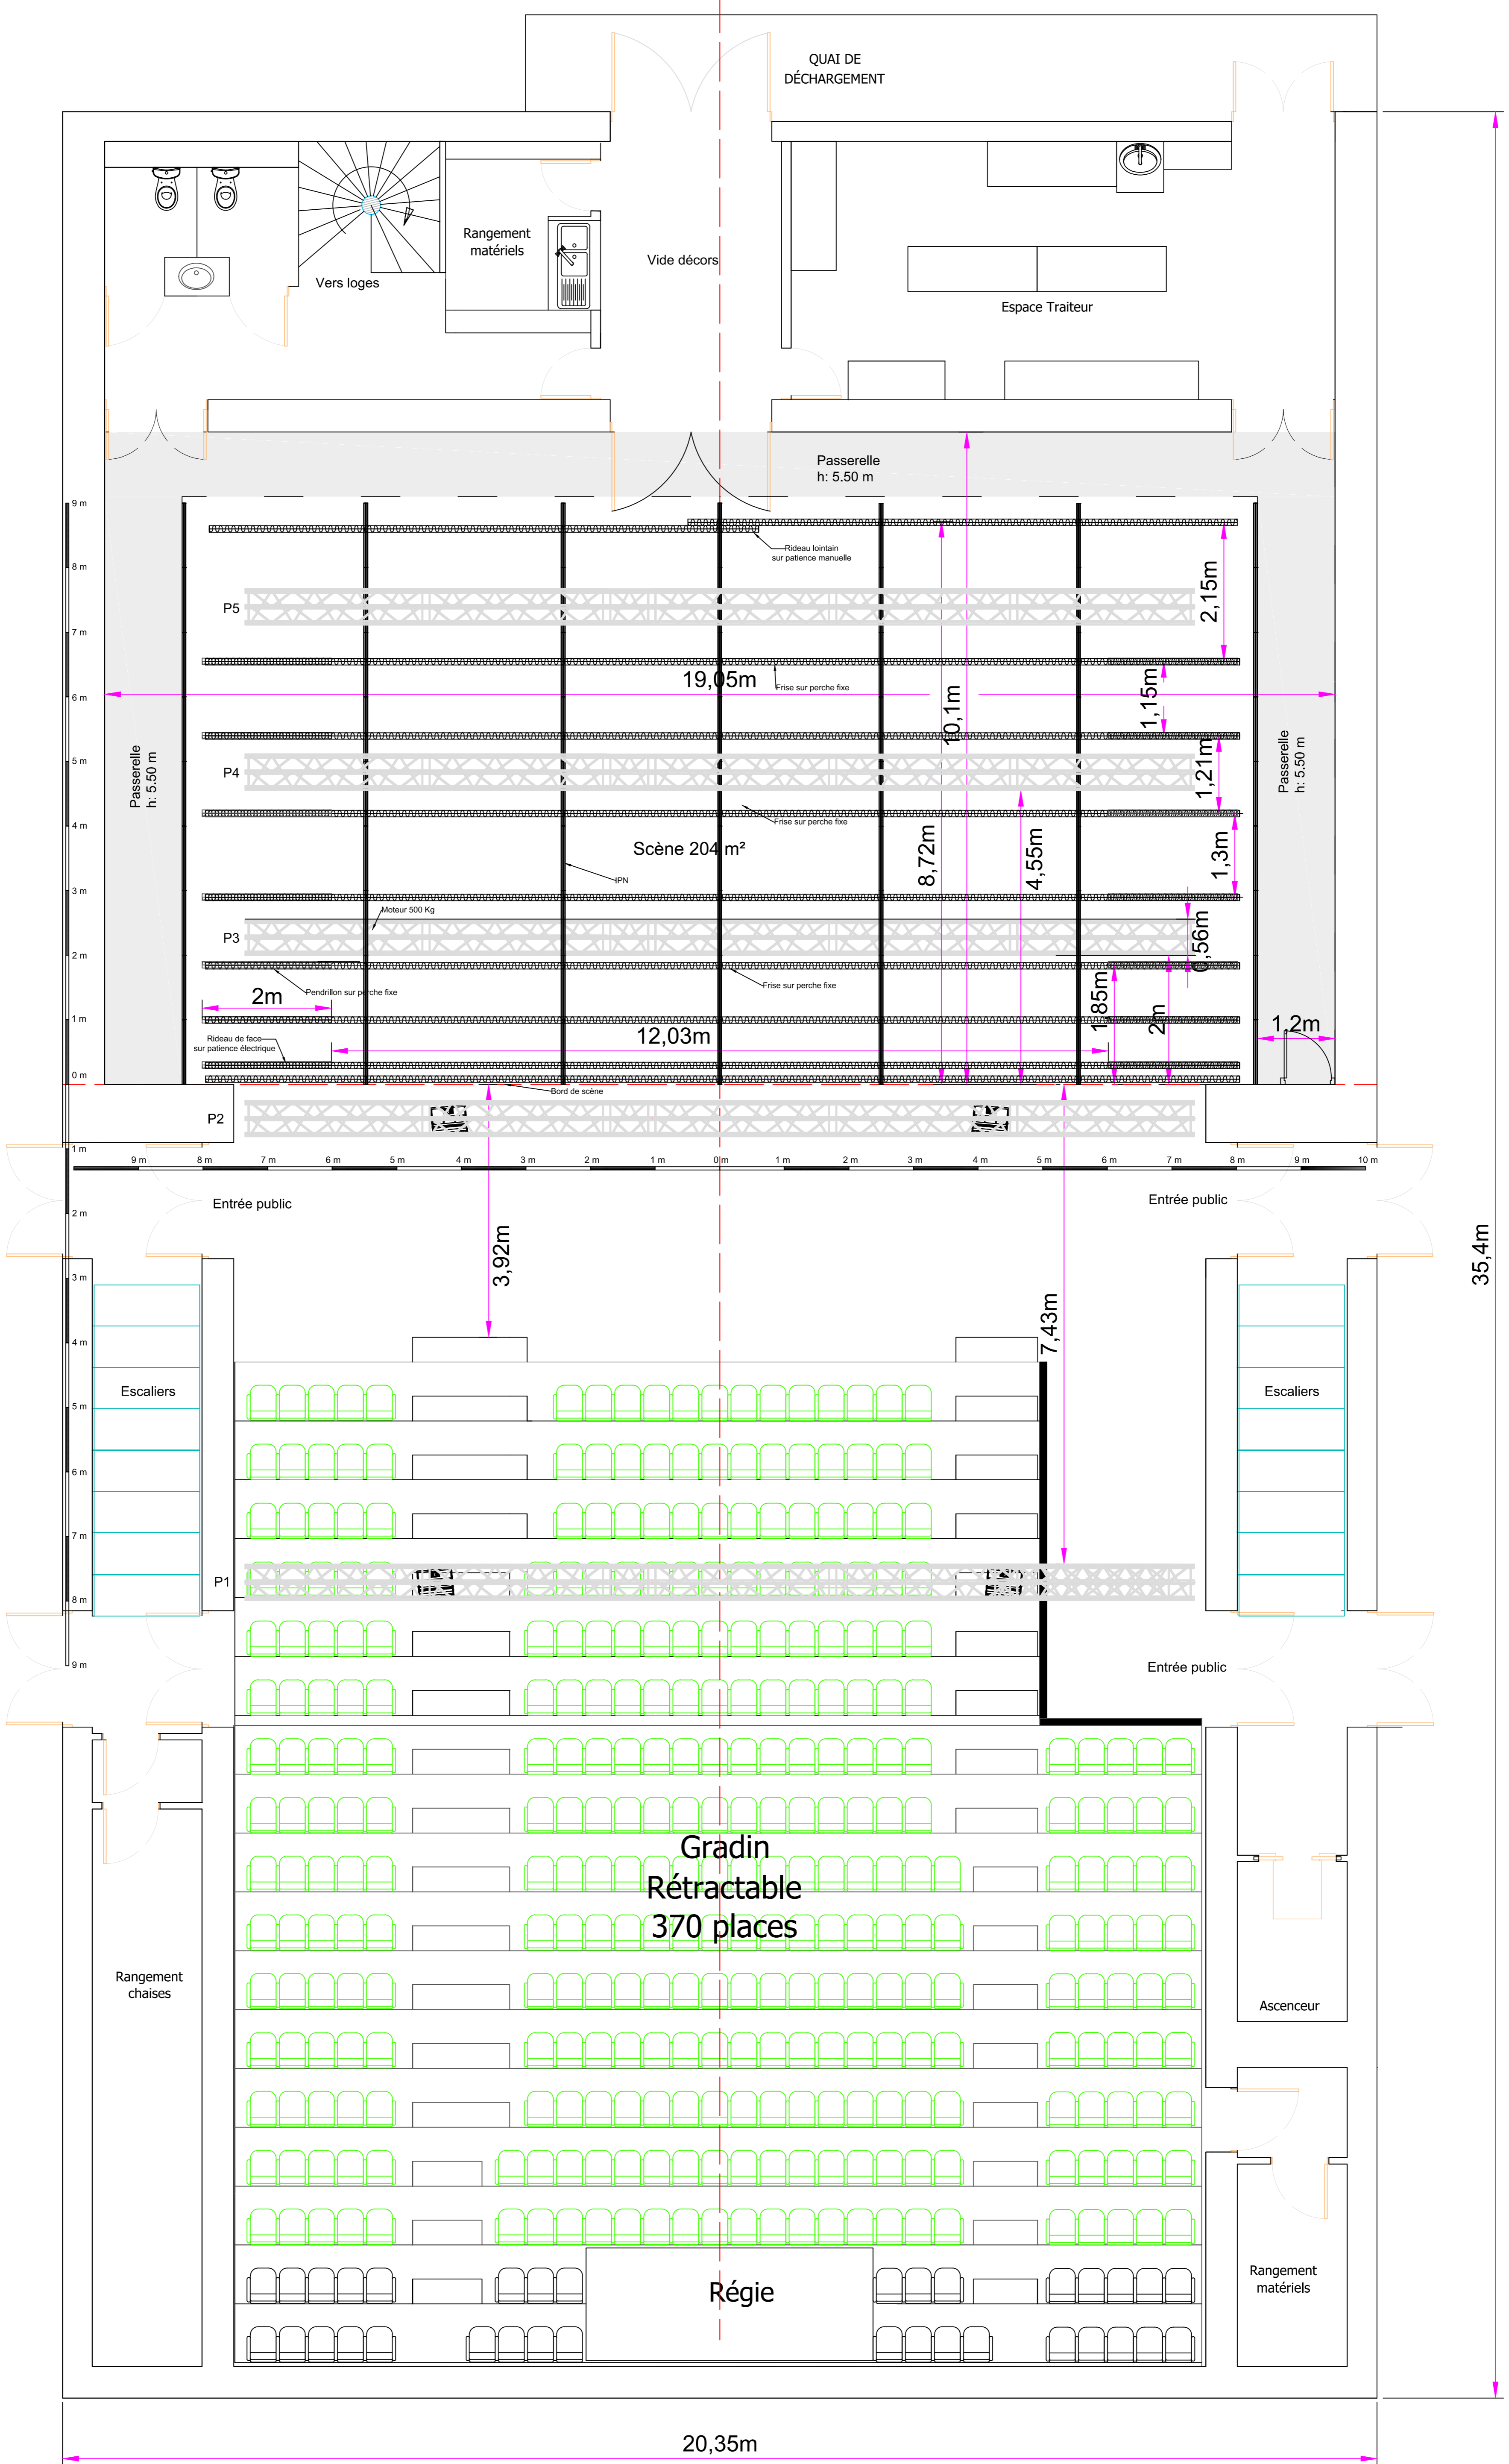

10 m 9 m 8 m 7 m 6 m 5 m 4 m 3 m 2 m 1 m 0 m 1 m 2 m 3 m 4 m 5 m 6 m 7 m 8 m 9 m 10 m

35,41m

20,35m

Salle Salle de La Grotte 1712014	Rue de la Grotte 1712014 Tél: 02 47 24 20 20 email: abas@la-grotte.com	Repertoire:	Représentation:
		Salle de Spectacle	Représentation:
de spectateurs	de spectateurs	1.1	1.1
		AT	2
		150	

**La Griotte**

Rue du Pas des Pierres  
79140 CERIZAY  
Tél: 06.16.87.09.30  
Tél: 05.49.80.64.11  
email: sebastien.gourdin@cerizay.fr

**Spectacle :**

*Show :*

**Représentation :**

*Show at :*

**Notes:**

**Salle :** Salle de La Griotte  
*Place :*

**Désignation :** Vue en plan  
*Name :*

<b>Date :</b> <i>Date :</i>	<b>Vue :</b> <i>Scene :</i>	<b>Version :</b> 1.1 <i>Version :</i>	<b>Format :</b> A1 <i>Format :</i>	<b>Numéro :</b> 1 <i>Number :</i>	<b>Échelle :</b> 1/50 <i>Scale :</i>
--------------------------------	--------------------------------	--	---------------------------------------	--------------------------------------	---

**Notes:**

<b>Salle :</b> Place : Salle de La Griotte		<b>Désignation :</b> Name : Vue en plan			
<b>Date :</b> Date :	<b>Vue :</b> Scene :	<b>Version :</b> Version : 1.1	<b>Format :</b> Format : A1	<b>Numéro :</b> Number : 1	<b>Échelle :</b> Scale : 1/50