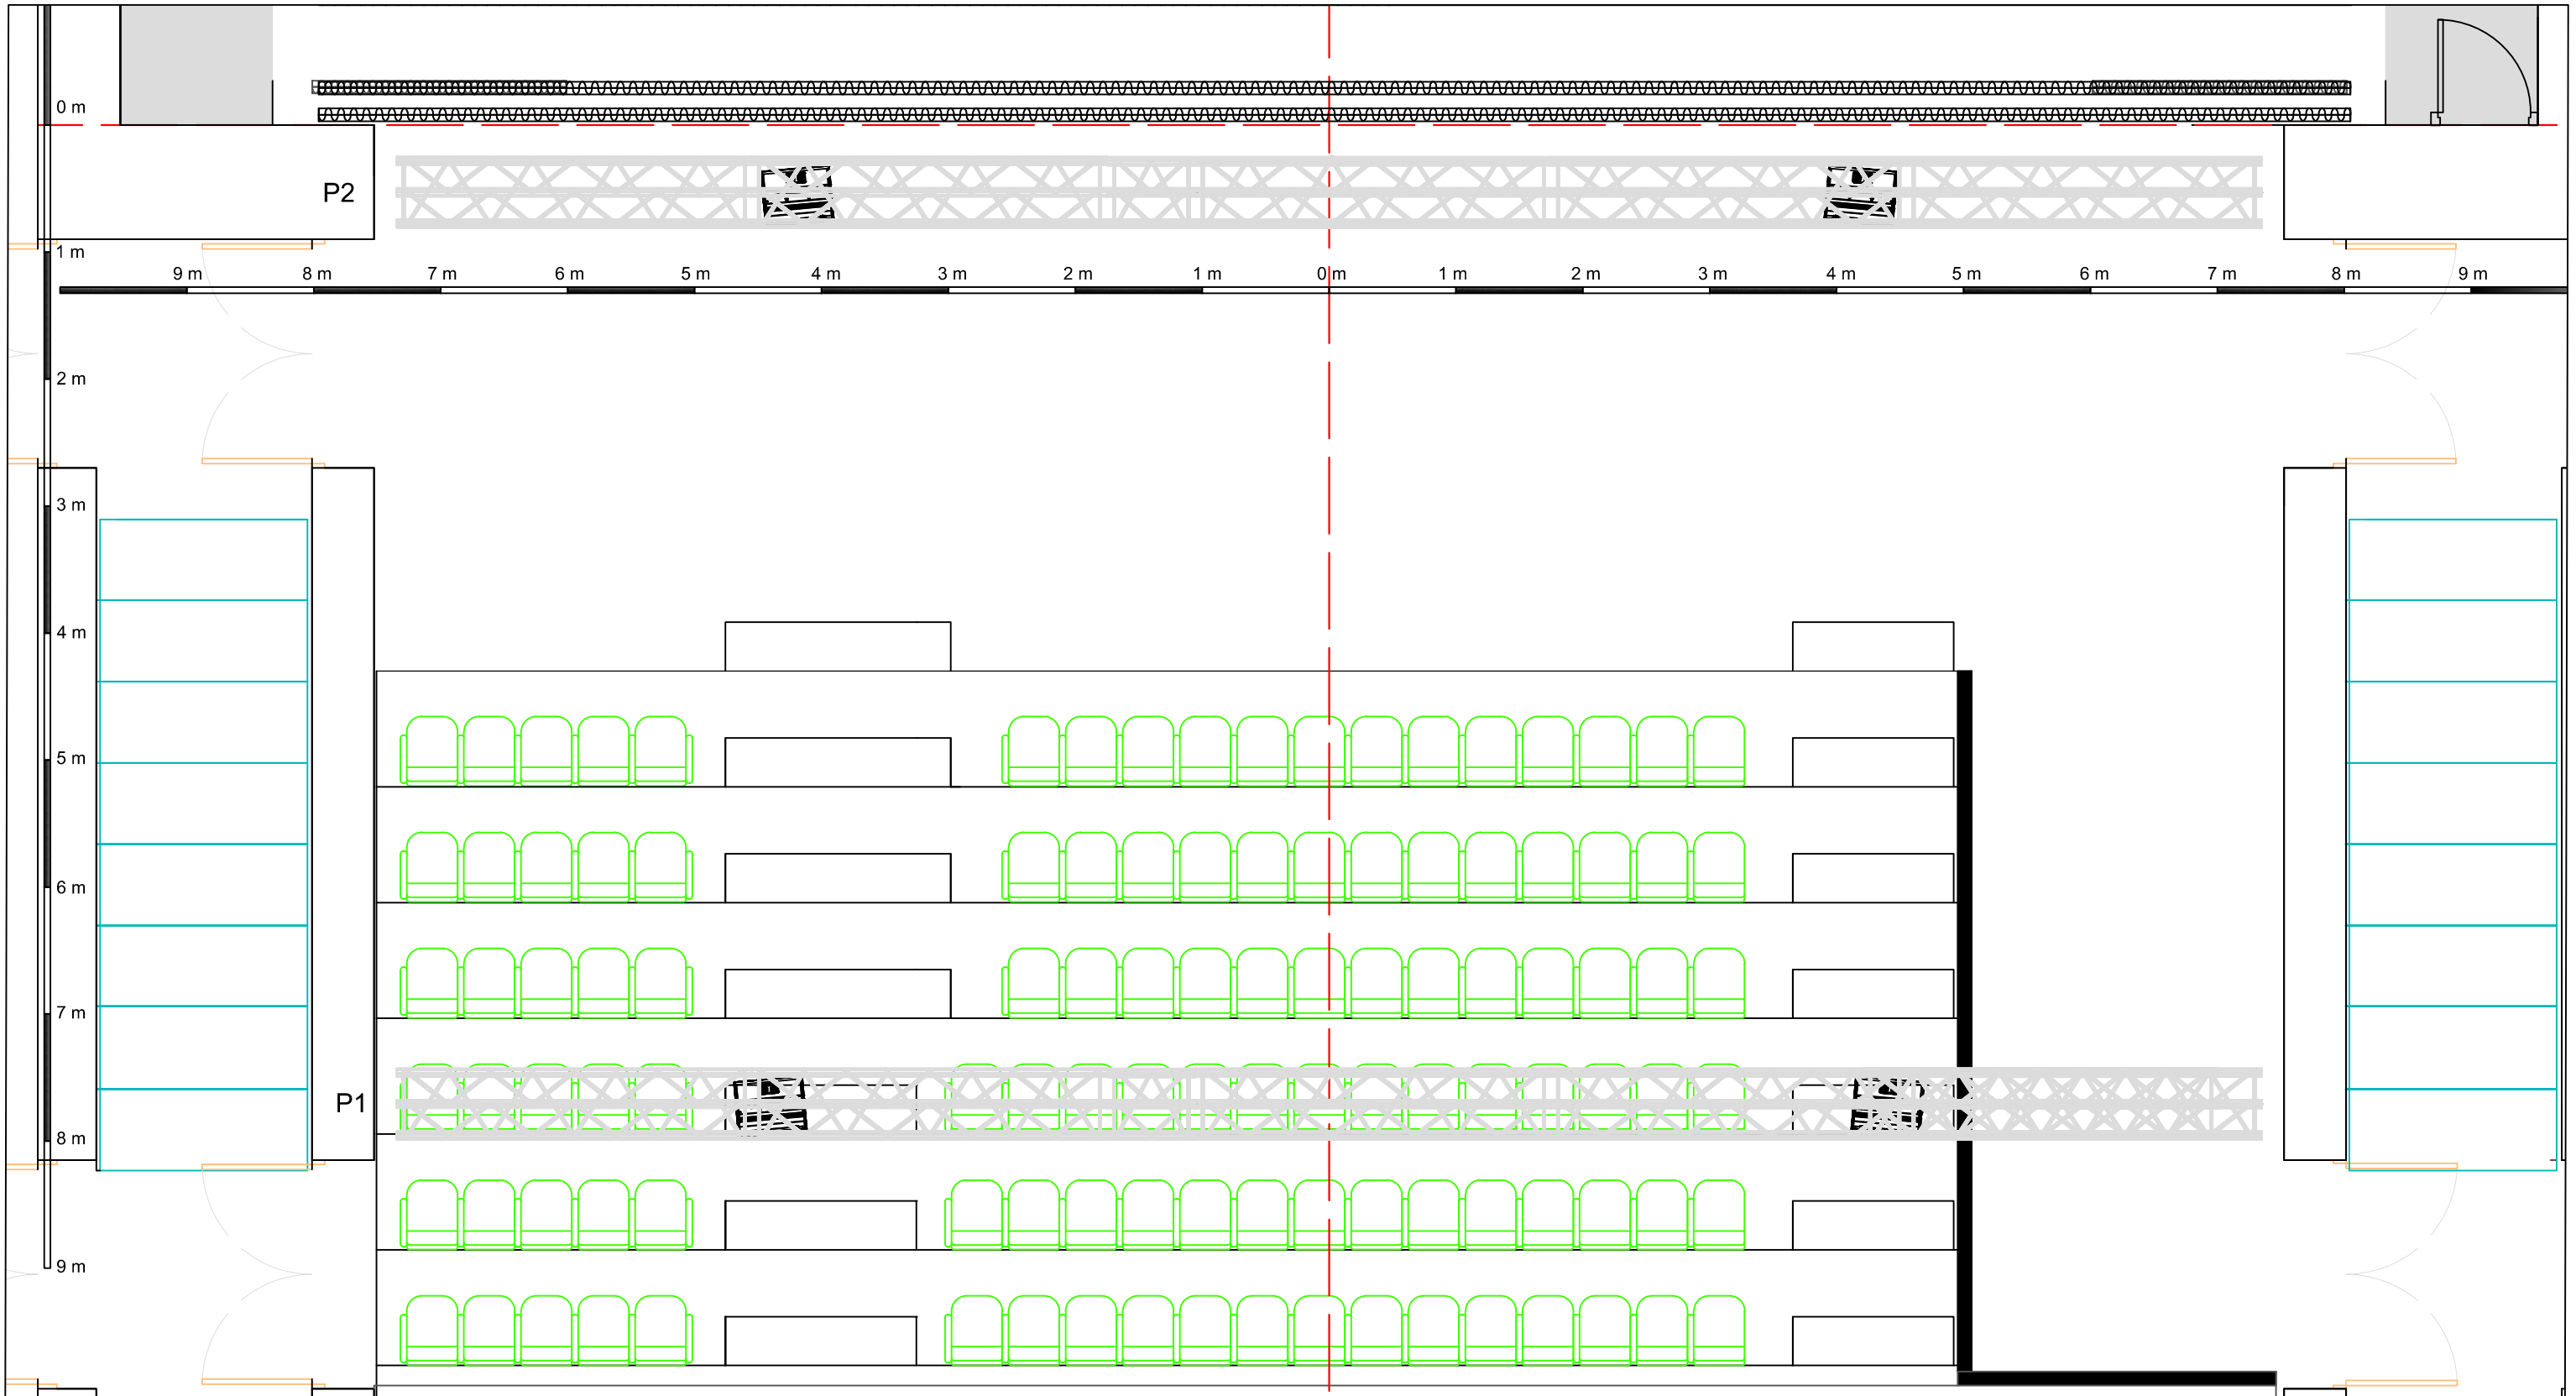

10 m 9 m 8 m 7 m 6 m 5 m 4 m 3 m 2 m 1 m 0 m 1 m 2 m 3 m 4 m 5 m 6 m 7 m 8 m 9 m 10 m

35,41m

20,35m

Salle Salle de La Grotte 1712014	Rue de la Grotte 1712014 Tél: 02 47 24 20 20 email: abas@la-grotte.com	Repertoire:	Représentation:
		Salle de Spectacle	Représentation:
de spectateurs	de spectateurs	1.1	1.1
		AT	2
		150	

**Désignation :** Vue en plan  
*Name :*

<b>Date :</b> <i>Date :</i>	<b>Vue :</b> <i>Scene :</i>	<b>Version :</b> 1.1 <i>Version :</i>	<b>Format :</b> A1 <i>Format :</i>	<b>Numéro :</b> 1 <i>Number :</i>	<b>Échelle :</b> 1/50 <i>Scale :</i>
--------------------------------	--------------------------------	--	---------------------------------------	--------------------------------------	---

**Notes:**

<b>Salle :</b> Place : Salle de La Griotte		<b>Désignation :</b> Name : Vue en plan			
<b>Date :</b> Date :	<b>Vue :</b> Scene :	<b>Version :</b> Version : 1.1	<b>Format :</b> Format : A1	<b>Numéro :</b> Number : 1	<b>Échelle :</b> Scale : 1/50